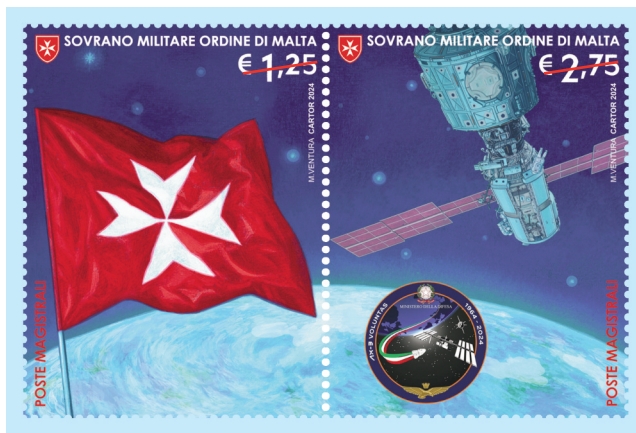

SOVRANO MILITARE ORDINE OSPEDALIERO
DI SAN GIOVANNI DI GERUSALEMME DI RODI E DI MALTA

POSTE MAGISTRALI

Emissione 9/2024 – La bandiera dell’Ordine di Malta nello spazio

Data di emissione: 10 luglio 2024.

Valori: € 1,25, € 2,75.

Soggetto: riuniti in blocco *se-tenant*, i due francobolli raffigurano il viaggio nello spazio della bandiera con la Croce Ottagona del Sovrano Militare Ordine di Malta, trasportata a bordo del vettore spaziale, che nell’ambito della Missione “Axiom 3”, ha viaggiato da Cape Canaveral, in Florida, verso la Stazione Spaziale Internazionale, lo scorso 18 gennaio, rientrando sulla Terra il 9 febbraio. Nell’equipaggio, anche il Colonnello Walter Villadei dell’Aeronautica Militare italiana, pilota della missione.

Il francobollo da € 1,25, collocato a sinistra del blocco *se-tenant*, contiene una rappresentazione della bandiera delle attività dell’Ordine.

Il francobollo da € 2,75, collocato a destra del blocco *se-tenant*, contiene la rappresentazione di una navicella spaziale e l’emblemma ufficiale della Missione, predisposto dal Ministero

della Difesa della Repubblica Italiana, con la denominazione “AX-3 VOLUNTAS, 1964-2024”, riportato sull’uniforme del Colonnello Villadei.

Sullo sfondo dei francobolli uniti in blocco, nella parte bassa la Terra e dietro lo spazio interstellare.