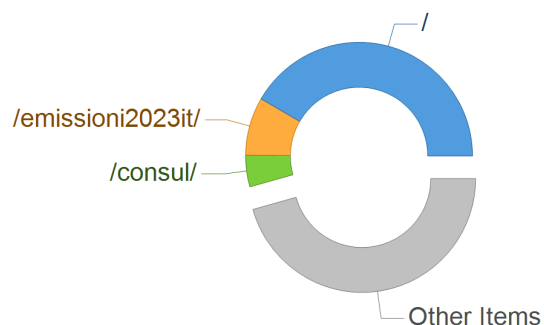

Top Directories

ilpostalista.it

01/12/2023 - 31/12/2023

Top Directories

01/12/2023 - 31/12/2023

	Directory	Page Views	Hits	Bandwidth
1	/	27.624	59.643	631,3 MB
2	/emissioni2023it/	5.496	5.496	23,5 MB
3	/consul/	2.978	2.978	9,7 MB
4	/arezzo/	1.922	1.922	8,9 MB
5	/toscana/	1.406	1.406	8,0 MB
6	/pm_file/	1.357	2.362	10,2 MB
7	/arca/	1.335	1.335	6,2 MB
8	/aldente/	1.036	1.036	3,3 MB
9	/pistoia/	973	973	3,8 MB
10	/santi/	928	1.326	3,6 MB
11	/tondor/	912	912	2,5 MB
12	/am/	884	884	2,7 MB
13	/medicina/	873	873	3,2 MB
14	/musicalista/	780	1.134	3,8 MB
15	/sicilia/	739	1.231	66,5 MB
16	/parma2/	647	647	1,8 MB
17	/sirotti/	626	1.165	205,9 MB
18	/p&s/magazzino_totale/pagine_htm/	624	624	5,1 MB
19	/teo/	599	599	3,3 MB
20	/emissioni2023vt/	590	590	2,2 MB
21	/marcofilia/	566	1.848	19,7 MB
22	/brigate/	544	544	2,1 MB
23	/pow/	539	899	3,8 MB
24	/sommario/	534	534	1,9 MB
25	/memorie/	521	521	2,7 MB
26	/cronache/	512	512	1,3 MB
27	/perfin/	451	451	1,7 MB
28	/emissioni2023sm/	432	432	1,4 MB