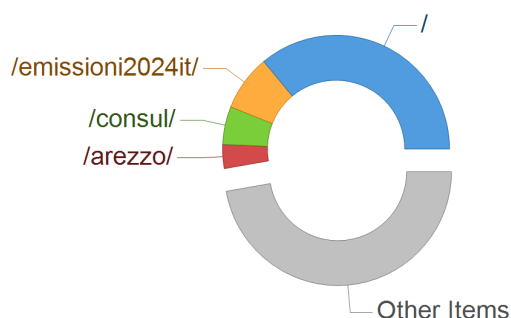

Top Directories

ilpostalista.it

01/03/2024 - 31/03/2024

Top Directories

01/03/2024 - 31/03/2024

	Directory	Page Views	Hits	Bandwidth
1	/	25.894	58.425	987,8 MB
2	/emissioni2024it/	5.712	5.712	14,5 MB
3	/consul/	3.893	3.893	13,8 MB
4	/arezzo/	2.438	2.438	12,6 MB
5	/tondor/	1.938	1.938	6,1 MB
6	/toscana/	1.910	1.910	10,1 MB
7	/pm_file/	1.575	2.694	20,8 MB
8	/pistoia/	1.477	1.477	4,5 MB
9	/santi/	1.262	1.770	5,1 MB
10	/musicalista/	1.137	1.559	5,6 MB
11	/medicina/	1.085	1.085	4,2 MB
12	/8mar24/	1.024	1.024	4,2 MB
13	/arca/	952	952	4,2 MB
14	/marcofilia/	865	2.503	26,9 MB
15	/emissioni2023it/	849	849	4,4 MB
16	/am/	791	791	2,7 MB
17	/memorie/	715	715	4,1 MB
18	/aldente/	710	710	4,8 MB
19	/teo/	682	682	3,5 MB
20	/pow/	639	1.000	4,4 MB
21	/emissioni2024sm/	637	638	1,3 MB
22	/filatelia/	633	633	2,4 MB
23	/lv/	603	603	3,3 MB
24	/brigade/	574	574	2,5 MB
25	/p&s/magazzino_totale/pagine_htm/	561	561	4,8 MB
26	/sommario/	534	534	2,2 MB
27	/pontificio_file/	508	949	12,9 MB
28	/sirotti/	484	1.100	347,6 MB