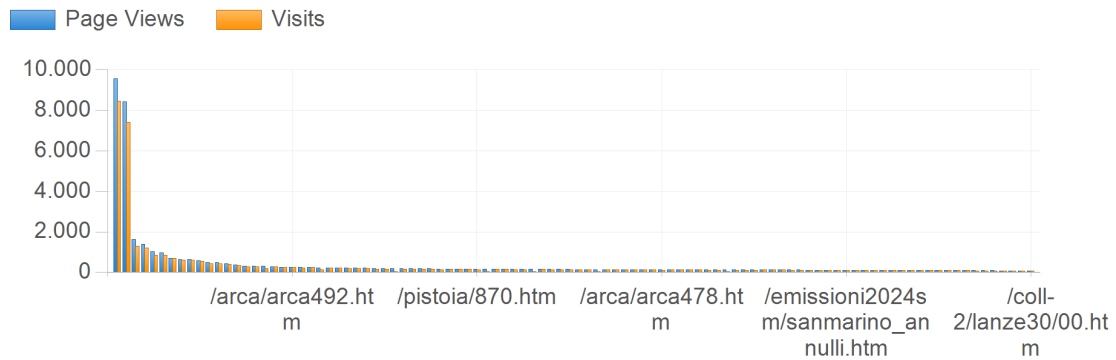

Top Pages

ilpostalista.it

01/06/2024 - 30/06/2024

Top Pages

01/06/2024 - 30/06/2024

	Page	Page Views	Visits	Bandwidth
1	/emissioni2024it/italia.htm	9.553	8.464	37,5 MB
2	/	8.431	7.414	71,2 MB
3	/emissioni2024it/italia_cs.htm	1.635	1.310	4,6 MB
4	/emissioni2024sm/sanmarino.htm	1.398	1.201	3,8 MB
5	/frasistoriche_004.htm	1.034	853	2,9 MB
6	/emissioni2024vt/vaticano.htm	957	850	2,8 MB
7	/cronache/198.htm	705	690	2,2 MB
8	/toscana/825.htm	631	616	3,2 MB
9	/toscana/824.htm	630	618	3,3 MB
10	/toscana/826.htm	569	566	2,6 MB
11	/coord4.htm	502	424	5,8 MB
12	/emissioni2024smom/smom.htm	500	445	1,2 MB
13	/indicenovita2024.htm	423	389	13,5 MB
14	/emissioni2023it/italia.htm	359	334	2,5 MB
15	/consul/consul_614.htm	312	288	1,1 MB
16	/cronache/196.htm	305	297	0,8 MB
17	/consul/consul_690.htm	298	191	1,5 MB
18	/consul_riggi0.htm	286	270	7,0 MB
19	/sirotti/sirotti11.htm	267	250	1,5 MB
20	/arca/arca492.htm	257	240	1,3 MB
21	/transat_24.htm	257	208	1,6 MB
22	/consul/consul_687.htm	255	245	0,9 MB
23	/emissioni2023vt/vaticano.htm	235	123	2,3 MB
24	/indexcerca.htm	232	221	1,5 MB
25	/consul/consul_688.htm	230	223	1,1 MB
26	/sommario_21.htm	218	196	2,8 MB
27	/filatelia/filatelia_009.htm	215	198	0,8 MB
28	/cronache/197.htm	213	195	0,6 MB