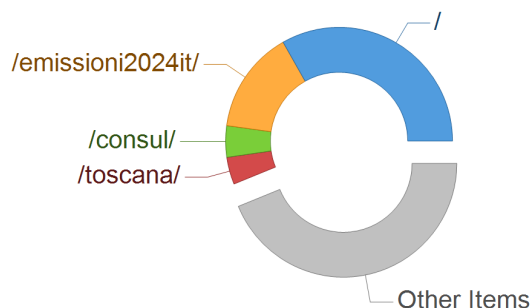

Top Directories

ilpostalista.it

01/06/2024 - 30/06/2024

Top Directories

01/06/2024 - 30/06/2024

	Directory	Page Views	Hits	Bandwidth
1	/	25.433	55.729	883,7 MB
2	/emissioni2024it/	11.188	11.188	42,1 MB
3	/consul/	3.420	3.420	12,6 MB
4	/toscana/	2.966	2.966	13,8 MB
5	/arezzo/	2.085	2.085	10,3 MB
6	/pm_file/	1.950	3.113	21,5 MB
7	/cronache/	1.548	1.548	4,5 MB
8	/emissioni2024sm/	1.511	1.511	4,4 MB
9	/pistoia/	1.429	1.429	5,6 MB
10	/musicalista/	1.077	1.575	5,4 MB
11	/medicina/	1.057	1.057	3,7 MB
12	/tondor/	1.037	1.037	4,0 MB
13	/emissioni2024vt/	957	957	2,8 MB
14	/p&s/magazzino_totale/pagine_htm/	824	824	6,9 MB
15	/am/	789	789	2,9 MB
16	/santi/	765	1.110	3,4 MB
17	/sommario/	728	728	2,7 MB
18	/memorie/	679	679	4,4 MB
19	/aldente/	665	665	3,4 MB
20	/emissioni2024smom/	662	662	1,8 MB
21	/pow/	657	1.009	4,6 MB
22	/djana/	648	1.126	25,0 MB
23	/veneziagiulia/	645	645	1,8 MB
24	/marcofilia/	643	1.778	17,9 MB
25	/arca/	564	564	2,4 MB
26	/teo/	564	564	3,3 MB
27	/sirotti/	499	975	253,8 MB
28	/uicos/	486	791	4,1 MB