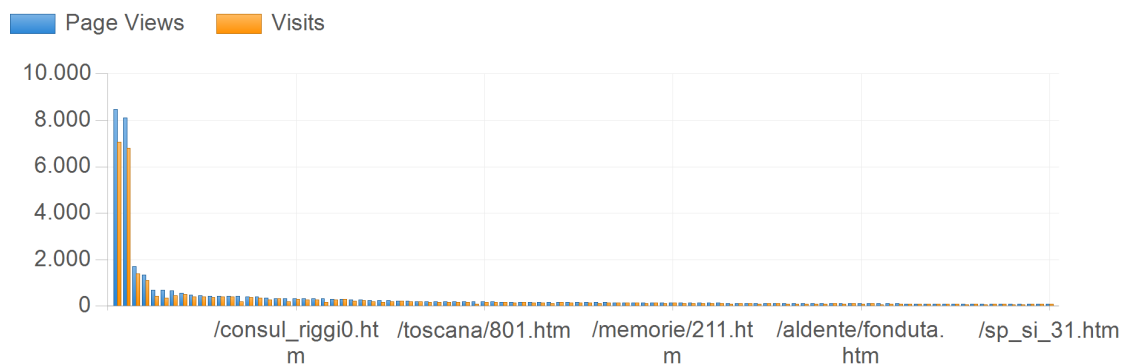

## Top Pages

01/12/2024 - 31/12/2024

	Page	Page Views	Visits	Bandwidth
1	/emissioni2024it/italia.htm	8.456	7.057	44,8 MB
2	/	8.094	6.795	68,1 MB
3	/emissioni2024it/italia_cs.htm	1.713	1.387	3,9 MB
4	/emissioni2024vt/vaticano.htm	1.329	1.104	4,1 MB
5	/sommario_21.htm	683	414	8,8 MB
6	/musicalista/musical1309.htm	676	339	2,5 MB
7	/filatelia/filatelia_009.htm	661	442	2,3 MB
8	/coord4.htm	561	499	4,6 MB
9	/emissioni2024sm/sanmarino.htm	466	390	1,2 MB
10	/indexcerca.htm	442	403	1,8 MB
11	/emissioni2024smom/smom.htm	438	364	1,1 MB
12	/consul/consul_614.htm	434	401	1,5 MB
13	/arca/arca492.htm	425	396	2,2 MB
14	/editoriali/editoriali_121.htm	420	180	0,8 MB
15	/indicenovita2024.htm	402	385	15,0 MB
16	/emissioni2023it/italia.htm	394	358	1,6 MB
17	/medicina/lorena.htm	336	275	1,2 MB
18	/consul/consul_732.htm	323	311	0,9 MB
19	/teo/06.htm	320	197	1,6 MB
20	/consul_riggi0.htm	319	301	4,6 MB
21	/marcofilia/marcofilia_011.htm	317	270	6,0 MB
22	/links2.htm	317	273	2,8 MB
23	/sicilia/sicilia_071.htm	314	161	1,0 MB
24	/francobollisommario_44.htm	305	266	1,2 MB
25	/francobollisommario.htm	296	287	1,6 MB
26	/sirotti/sirotti11.htm	259	226	1,5 MB
27	/sommario.htm	258	249	3,0 MB
28	/marcofilia/marcofilia_019.htm	250	180	1,5 MB