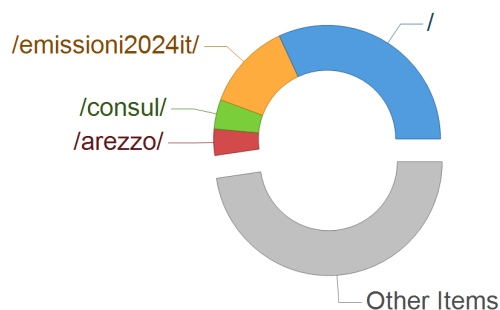

Top Directories

ilpostalista.it

01/12/2024 - 31/12/2024

Top Directories

01/12/2024 - 31/12/2024

	Directory	Page Views	Hits	Bandwidth
1	/	26.062	57.323	791,3 MB
2	/emissioni2024it/	10.170	10.170	48,8 MB
3	/consul/	3.421	3.421	9,1 MB
4	/arezzo/	3.066	3.066	12,7 MB
5	/musicalista/	2.187	2.711	9,5 MB
6	/pistoia/	2.009	2.009	5,9 MB
7	/pm_file/	1.929	3.046	13,5 MB
8	/toscana/	1.727	1.727	7,0 MB
9	/medicina/	1.686	1.686	5,9 MB
10	/emissioni2024vt/	1.329	1.329	4,1 MB
11	/marcofilia/	1.316	3.258	27,9 MB
12	/sommario/	1.297	1.297	3,6 MB
13	/tondor/	1.158	1.158	2,9 MB
14	/aldente/	1.109	1.109	5,4 MB
15	/santi/	1.109	1.495	3,9 MB
16	/teo/	1.076	1.076	5,1 MB
17	/filatelia/	998	998	3,8 MB
18	/p&s/magazzino_totale/pagine_htm/	965	965	8,5 MB
19	/memorie/	879	879	5,5 MB
20	/brigate/	793	793	3,0 MB
21	/am/	775	775	2,5 MB
22	/pow/	724	1.017	4,7 MB
23	/arca/	662	662	3,0 MB
24	/sicilia/	623	1.112	44,4 MB
25	/editoriali/	619	619	2,5 MB
26	/emissioni2024sm/	536	536	1,5 MB
27	/dimenticati/	532	532	2,1 MB
28	/lv/	516	516	2,2 MB