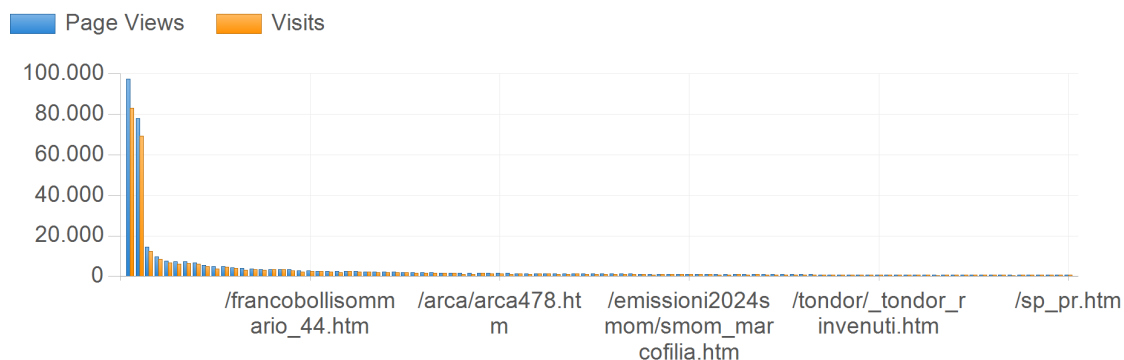

Top Pages

ilpostalista.it

01/01/2024 - 31/12/2024

Top Pages

01/01/2024 - 31/12/2024

	Page	Page Views	Visits	Bandwidth
1	/	97.382	83.097	820,2 MB
2	/emissioni2024it/italia.htm	78.073	69.205	323,4 MB
3	/emissioni2024it/italia_cs.htm	14.585	12.332	35,3 MB
4	/emissioni2024vt/vaticano.htm	9.675	8.526	28,4 MB
5	/arca/arca492.htm	7.699	6.686	39,0 MB
6	/frasistoriche_004.htm	7.314	6.013	20,4 MB
7	/emissioni2024sm/sanmarino.htm	7.193	6.314	18,8 MB
8	/emissioni2023it/italia.htm	6.662	6.086	38,6 MB
9	/coord4.htm	5.550	4.898	58,9 MB
10	/sommario_21.htm	4.980	3.698	64,4 MB
11	/consul/consul_614.htm	4.978	4.617	16,7 MB
12	/indicenovita2024.htm	4.278	3.974	125,7 MB
13	/filatelia/filatelia_009.htm	3.970	3.216	14,0 MB
14	/consul_riggi0.htm	3.680	3.409	74,5 MB
15	/emissioni2024smom/smom.htm	3.558	3.112	9,1 MB
16	/indexcerca.htm	3.553	3.297	20,6 MB
17	/sirotti/sirotti11.htm	3.506	3.311	19,5 MB
18	/sicilia/sicilia_059.htm	3.279	2.941	37,8 MB
19	/medicina/lorena.htm	2.909	2.289	10,7 MB
20	/francobollisommario_44.htm	2.787	2.546	11,3 MB
21	/links2.htm	2.646	2.391	43,0 MB
22	/teo/06.htm	2.530	2.190	13,7 MB
23	/sommario_61.htm	2.461	2.028	10,9 MB
24	/toscana/835.htm	2.449	2.436	17,6 MB
25	/francobollisommario.htm	2.426	2.315	19,0 MB
26	/sommario.htm	2.311	2.239	37,6 MB
27	/toscana/845.htm	2.297	2.018	21,3 MB
28	/emissioni2023vt/vaticano.htm	2.224	1.934	11,6 MB