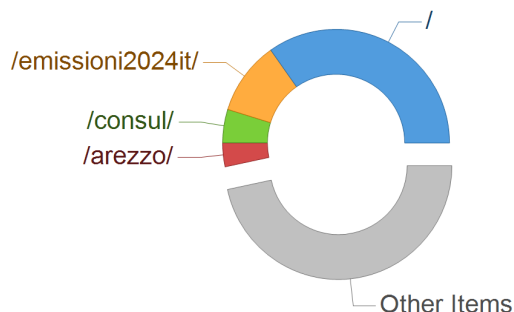

Top Directories

ilpostalista.it

01/01/2024 - 31/12/2024

Top Directories

01/01/2024 - 31/12/2024

	Directory	Page Views	Hits	Bandwidth
1	/	308.248	692.639	13.461,7 MB
2	/emissioni2024it/	92.666	92.666	358,7 MB
3	/consul/	42.064	42.064	137,7 MB
4	/arezzo/	30.122	30.122	148,0 MB
5	/toscana/	26.069	26.069	148,5 MB
6	/pm_file/	22.186	36.629	232,5 MB
7	/pistoia/	17.568	17.568	59,5 MB
8	/musicalista/	16.024	21.366	80,0 MB
9	/medicina/	15.092	15.092	55,2 MB
10	/santi/	13.513	19.238	54,7 MB
11	/aldente/	12.343	12.343	64,0 MB
12	/tondor/	11.936	11.936	40,8 MB
13	/arca/	11.418	11.418	52,6 MB
14	/marcofilia/	10.761	28.687	282,3 MB
15	/emissioni2024vt/	9.675	9.676	28,4 MB
16	/am/	9.474	9.474	32,2 MB
17	/sommario/	9.391	9.391	35,1 MB
18	/p&s/magazzino_totale/pagine_htm/	8.725	8.725	74,6 MB
19	/pow/	8.694	13.433	60,1 MB
20	/filatelia/	8.522	8.522	34,0 MB
21	/emissioni2024sm/	8.482	8.483	25,1 MB
22	/teo/	8.219	8.219	47,0 MB
23	/memorie/	8.117	8.117	51,8 MB
24	/emissioni2023it/	8.004	8.004	41,7 MB
25	/brigade/	7.657	7.657	32,4 MB
26	/demo/	6.802	6.810	19,6 MB
27	/sicilia/	6.608	11.278	679,6 MB
28	/sirotti/	6.417	14.110	4.755,4 MB