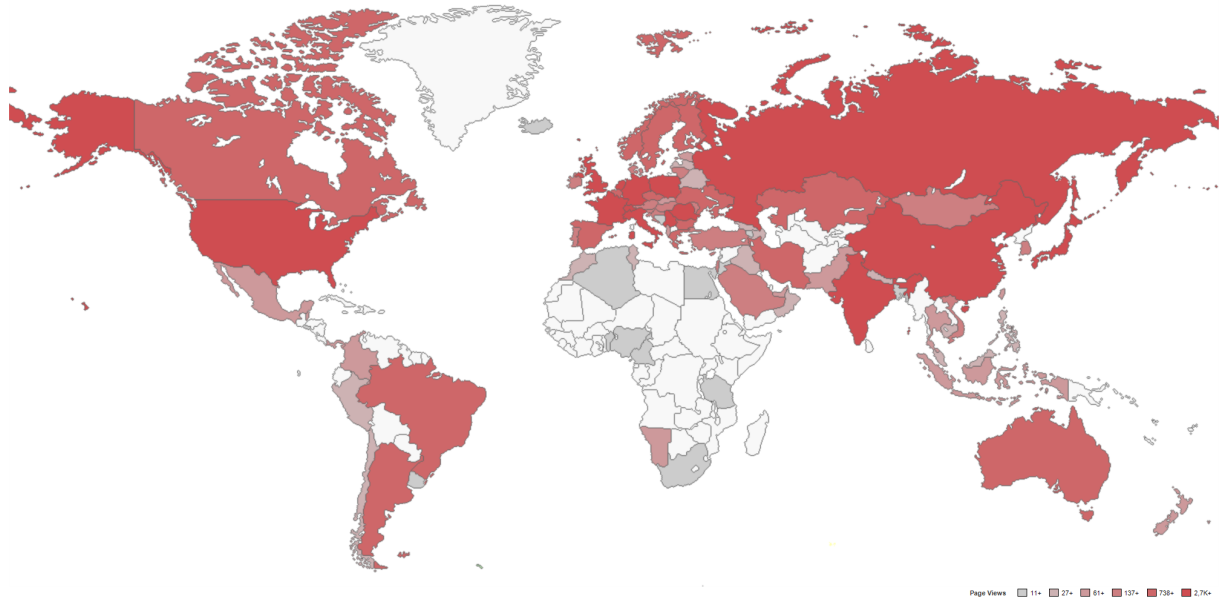

# World Countries

ilpostalista.it

01/01/2024 - 31/12/2024

# World Countries

01/01/2024 - 31/12/2024

	Country	Page Views	Visits	Visitors	Hits	Bandwidth
1	Italy	443.010	410.008	59.450	8.751.259	1.656.059,2 MB
2	United States	206.075	110.220	18.425	797.586	306.349,8 MB
3	Poland	70.178	26.375	644	99.470	6.946,2 MB
4	China	52.315	27.852	8.471	80.054	13.663,1 MB
5	N/A	32.185	26.953	4.555	345.530	54.743,2 MB
6	France	28.857	34.011	3.907	599.705	105.697,0 MB
7	Germany	12.836	8.766	2.283	119.058	23.724,1 MB
8	India	12.458	12.512	672	244.269	46.578,8 MB
9	United Kingdom	8.702	6.322	1.637	69.239	12.770,6 MB
10	Romania	5.253	4.060	757	42.928	6.082,9 MB
11	Russian Federation	3.765	4.240	1.299	26.568	9.344,9 MB
12	Switzerland	3.700	3.614	1.112	50.313	11.209,9 MB
13	Netherlands	3.552	2.092	582	43.572	8.733,3 MB
14	Japan	2.707	2.423	745	8.649	4.537,1 MB

85	Lebanon	26	26	15	167	25,4 MB
86	Nigeria	26	30	17	311	45,5 MB
87	South Africa	25	53	37	258	67,9 MB
88	Armenia	22	12	11	410	91,8 MB
89	N/A	21	22	5	22	0,7 MB
90	Uruguay	17	26	21	382	147,1 MB
91	Algeria	17	23	17	130	19,8 MB
92	Jordan	16	21	15	168	24,4 MB
93	Tanzania, United Republic of	16	14	1	363	64,3 MB
94	Cameroon	15	11	3	19	11,1 MB
95	Bangladesh	14	25	18	84	7,0 MB
96	El Salvador	13	15	4	264	37,0 MB
97	Iceland	12	17	11	102	7,4 MB
98	Egypt	12	23	22	212	42,3 MB
99	Cyprus	12	35	25	163	35,4 MB
100	Benin	11	41	12	218	41,7 MB
Other Items (77)		248	515	362	5.384	700,2 MB
Total		920.156	710.447	114.423	11.571.771	2.324.954,4 MB