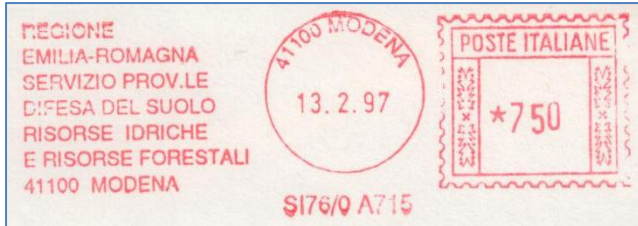

c – nuova macchina testo a sinistra

d – commissione artigianato

e – agricoltura alimentazione

f– serv. Bacini Panaro Secchia

g – nuova macchina 35140400

MO – Remsa

a – testo a sinistra

MO – Rizzi Luigi