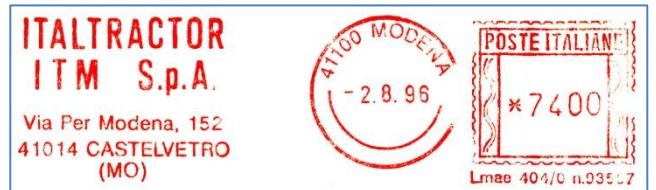

b - modificato lo stemma

c - aggiunto CAP

d - altra macchina 3516 con 4 valori

MO - Istituto storico resistenza

MO - Italtparts - aggiunto il telex

MO - Italttractor

MO - L.A.G.

a - 4 valori e nuovo testo