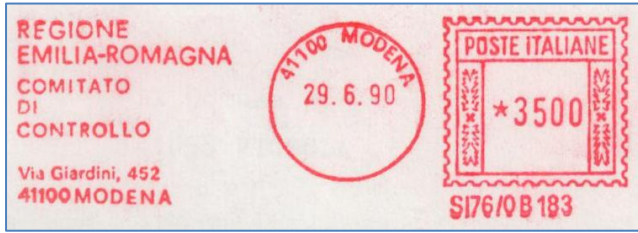

b – difesa del suolo risorse idriche