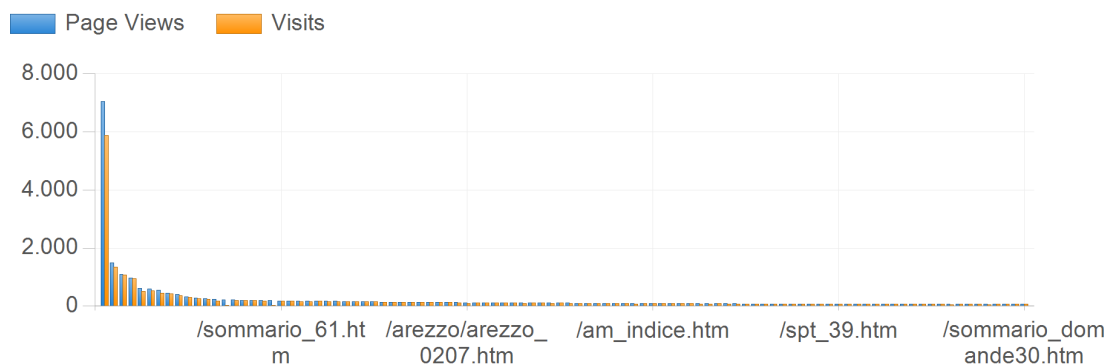

## Top Pages

01/10/2019 - 31/10/2019

	Page	Page Views	Visits	Bandwidth
1	/	7.043	5.885	65,9 MB
2	/emissioni2019it/italia.htm	1.490	1.345	7,0 MB
3	/sommario_21.htm	1.096	1.077	14,8 MB
4	/frasistoriche_004.htm	971	948	2,8 MB
5	/coord4.htm	622	508	6,2 MB
6	/emissioni2019it/italia_cs.htm	584	532	2,5 MB
7	/emissioni2019vt/vaticano.htm	540	448	2,4 MB
8	/indicenovita2019.htm	451	425	25,0 MB
9	/indexcerca.htm	394	366	2,3 MB
10	/links2.htm	311	300	4,7 MB
11	/consul_riggi0.htm	277	267	2,9 MB
12	/emissioni2019sm/sanmarino.htm	262	236	1,0 MB
13	/tesi/tesi00.htm	236	175	0,7 MB
14	/cronache/295.htm	209	8	0,2 MB
15	/falsi/falsi045.htm	206	194	0,8 MB
16	/demo/demo_145.htm	205	195	0,4 MB
17	/francobollisommario.htm	198	194	1,5 MB
18	/tariffe/ta_195.htm	193	171	1,1 MB
19	/arezzo/arezzo_0225.htm	188	25	0,8 MB
20	/sommario_61.htm	178	166	0,9 MB
21	/sommario.htm	176	173	3,1 MB
22	/marcofilia/marcofilia_011.htm	174	162	3,9 MB
23	/francobollisommario_40.htm	172	163	1,9 MB
24	/demo_indice.htm	171	166	0,7 MB
25	/francobollisommario_89.htm	167	160	1,1 MB
26	/am/am_451.htm	165	161	1,2 MB
27	/consul/consul_321.htm	161	155	0,5 MB
28	/consul/consul_322.htm	160	157	0,6 MB