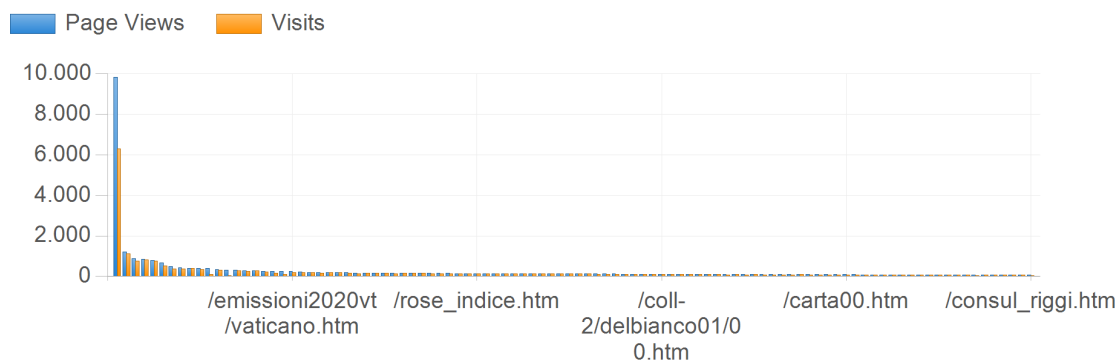

## Top Pages

01/02/2020 - 29/02/2020

	Page	Page Views	Visits	Bandwidth
1	/	9.819	6.309	65,4 MB
2	/emissioni2020it/italia.htm	1.198	1.122	3,4 MB
3	/emissioni2020it/italia_cs.htm	878	770	1,9 MB
4	/sommario_21.htm	850	832	11,5 MB
5	/frasistoriche_004.htm	785	771	2,3 MB
6	/coord4.htm	684	524	7,2 MB
7	/indexcerca.htm	498	381	2,1 MB
8	/links2.htm	437	365	4,9 MB
9	/indicenovita2020.htm	410	393	4,4 MB
10	/emissioni2019vt/vaticano.htm	404	334	1,6 MB
11	/musicalista/	402	109	0,2 MB
12	/avvenimenti.htm	351	325	1,1 MB
13	/cronache/295.htm	321	13	0,3 MB
14	/consul_riggi0.htm	308	286	3,4 MB
15	/sommario.htm	287	258	4,3 MB
16	/am_ritrovamenti.htm	285	270	1,0 MB
17	/emissioni2019it/italia.htm	266	237	1,6 MB
18	/toscana/_arezzo_tae.htm	244	156	0,7 MB
19	/tesi/tesi00.htm	240	101	0,5 MB
20	/emissioni2020vt/vaticano.htm	239	207	0,6 MB
21	/francobollisommario.htm	221	205	1,6 MB
22	/sirotti/sirotti11.htm	207	197	1,3 MB
23	/am/_enciclopedia.htm	191	177	0,7 MB
24	/sommario/sommario_162.htm	189	179	0,8 MB
25	/sommario_61.htm	188	183	0,9 MB
26	/marcofilia/marcofilia_011.htm	185	167	3,7 MB
27	/pm.htm	170	147	0,5 MB
28	/toscana/_tae.htm	168	158	0,7 MB