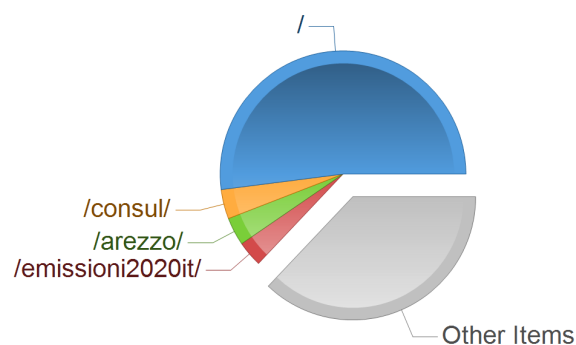

Top Directories

ilpostalista.it

01/02/2020 - 29/02/2020

Top Directories

01/02/2020 - 29/02/2020

	Directory	Page Views	Hits	Bandwidth
1	/	32.166	72.310	872,7 MB
2	/consul/	2.389	2.389	9,1 MB
3	/arezzo/	2.277	2.277	11,1 MB
4	/emissioni2020it/	2.084	2.084	5,3 MB
5	/demo/	1.504	1.504	5,1 MB
6	/toscana/	1.264	1.264	4,2 MB
7	/am/	1.060	1.060	4,4 MB
8	/tondor/	1.015	1.015	4,3 MB
9	/pm_file/	859	1.562	18,1 MB
10	/musicalista/	831	1.052	2,4 MB
11	/sommario/	739	739	3,7 MB
12	/medicina/	706	706	2,9 MB
13	/marcofilia/	706	2.671	29,3 MB
14	/santi/	630	882	3,1 MB
15	/djana/	553	1.027	25,3 MB
16	/pow/	515	907	4,1 MB
17	/cronache/	510	510	1,1 MB
18	/rose/	492	492	1,4 MB
19	/tesi/	487	672	3,1 MB
20	/perfin/	480	480	2,3 MB
21	/lv/	473	473	2,2 MB
22	/brigata/	471	471	2,6 MB
23	/editoriali/	430	430	2,5 MB
24	/emissioni2019it/	426	426	2,3 MB
25	/falsi/	404	404	1,8 MB
26	/emissioni2019vt/	404	404	1,6 MB
27	/aldente/	389	389	3,4 MB
28	/recensione_file/	348	349	4,7 MB