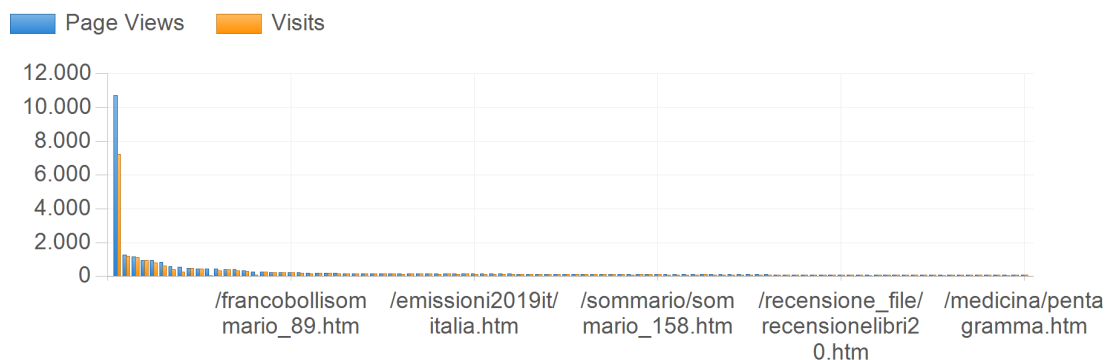

Top Pages

ilpostalista.it

01/05/2020 - 31/05/2020

Top Pages

01/05/2020 - 31/05/2020

	Page	Page Views	Visits	Bandwidth
1	/	10.737	7.236	67,1 MB
2	/emissioni2020it/italia.htm	1.283	1.206	3,9 MB
3	/frasistoriche_004.htm	1.149	1.113	3,3 MB
4	/sommario_21.htm	966	946	12,8 MB
5	/emissioni2020it/italia_cs.htm	939	814	2,2 MB
6	/coord4.htm	843	642	8,0 MB
7	/indexcerca.htm	580	425	2,6 MB
8	/tesi/tesi00.htm	549	250	1,1 MB
9	/teo/07.htm	486	476	2,8 MB
10	/indicenovita2020.htm	459	435	10,3 MB
11	/cronache/295.htm	440	10	0,4 MB
12	/links2.htm	433	348	4,8 MB
13	/cronache/265.htm	428	405	1,8 MB
14	/sommario.htm	405	336	4,7 MB
15	/consul_riggi0.htm	334	306	3,7 MB
16	/arca/	272	81	0,1 MB
17	/marcofilia/marcofilia_011.htm	270	253	5,6 MB
18	/francobollisommario.htm	248	221	1,7 MB
19	/sirotti/sirotti11.htm	244	233	1,4 MB
20	/francobollisommario_89.htm	231	228	1,4 MB
21	/demo_indice.htm	230	199	1,0 MB
22	/emissioni2020vt/vaticano.htm	190	163	0,5 MB
23	/francobollisommario_40.htm	190	181	1,7 MB
24	/francobollisommario_44.htm	189	181	0,8 MB
25	/am/_enciclopedia.htm	180	164	0,7 MB
26	/consul/consul_364.htm	171	159	0,6 MB
27	/consul/consul_363.htm	169	165	0,6 MB
28	/emissioni2020sm/sanmarino.htm	167	144	0,5 MB