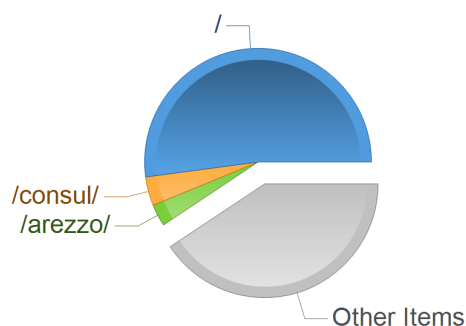

# Top Directories

01/05/2020 - 31/05/2020

	Directory	Page Views	Hits	Bandwidth
1	/	41.607	89.679	1.643,5 MB
2	/consul/	3.273	3.273	14,5 MB
3	/arezzo/	2.502	2.502	13,6 MB
4	/emissioni2020it/	2.238	2.238	6,2 MB
5	/demo/	1.560	1.560	5,2 MB
6	/medicina/	1.235	1.235	5,7 MB
7	/musicalista/	1.214	1.692	6,7 MB
8	/santi/	1.132	1.583	5,2 MB
9	/cronache/	1.073	1.073	3,3 MB
10	/marcofilia/	1.057	3.494	39,1 MB
11	/tondor/	1.047	1.047	4,4 MB
12	/pm_file/	948	1.628	25,3 MB
13	/am/	911	911	4,1 MB
14	/tesi/	900	1.123	5,1 MB
15	/lv/	897	897	4,7 MB
16	/toscana/	883	883	4,1 MB
17	/teo/	784	784	4,1 MB
18	/djana/	755	1.326	30,6 MB
19	/terra/pagine/	710	710	4,5 MB
20	/pow/	706	1.174	6,0 MB
21	/sommario/	658	658	3,0 MB
22	/locale/	579	579	2,5 MB
23	/arca/	557	557	1,5 MB
24	/falsi/	508	508	2,4 MB
25	/parma/	504	504	1,5 MB
26	/aldente/	476	476	3,4 MB
27	/pontificio_file/	475	725	6,5 MB
28	/brigate/	470	470	2,4 MB