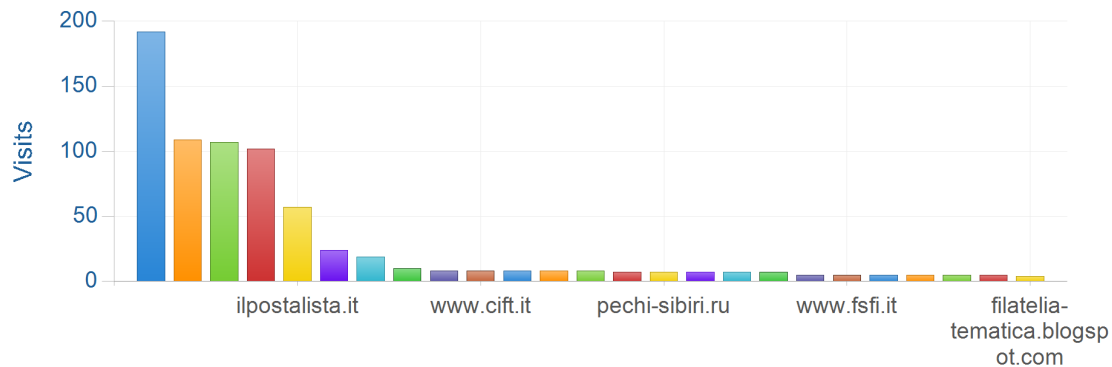

## Referring Sites

01/05/2020 - 31/05/2020

	Host	Visits
1	m.facebook.com	192
2	www.ilpostalista.it	109
3	www.google.com	107
4	-app:	102
5	ilpostalista.it	57
6	baidu.com	24
7	mail.tiscali.it	19
8	www.monticini.it	10
9	www.google.it	8
10	www.cift.it	8
11	iamwife.ru	8
12	pipess.ru	8
13	light-stepp.ru	8
14	webmail.katamail.com	7
15	pechi-sibiri.ru	7
16	womenzine.ru	7
17	infopro100.ru	7
18	pinpay.ru	7
19	www.stampontheweb.com	5
20	www.fsfi.it	5
21	www.aicpm.net	5
22	www.gm-storiapostale.it	5
23	www.postaesocieta.it	5
24	www.mezhgorod-taxi-novosibirsk.ru	5
25	filatelia-tematica.blogspot.com	4
Other Items (90)		100
Total		829