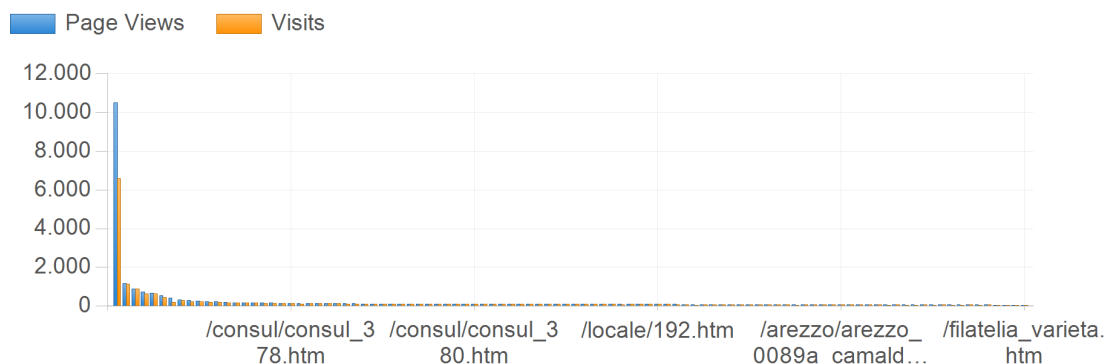

Top Pages

ilpostalista.it

01/07/2020 - 31/07/2020

Top Pages

01/07/2020 - 31/07/2020

	Page	Page Views	Visits	Bandwidth
1	/	10.500	6.591	65,2 MB
2	/emissioni2020it/italia.htm	1.177	1.128	4,0 MB
3	/sommario_21.htm	894	875	11,9 MB
4	/emissioni2020it/italia_cs.htm	715	632	1,7 MB
5	/frasistoriche_004.htm	665	647	1,9 MB
6	/coord4.htm	527	452	4,6 MB
7	/tesi/tesi00.htm	408	184	0,8 MB
8	/indicenovita2020.htm	316	295	9,2 MB
9	/indexcerca.htm	288	219	1,3 MB
10	/consul_riggi0.htm	254	235	2,9 MB
11	/emissioni2020vt/vaticano.htm	216	188	0,5 MB
12	/marcofilia/marcofilia_011.htm	214	193	4,2 MB
13	/francobollisommario_89.htm	183	180	1,1 MB
14	/sommario.htm	181	161	2,1 MB
15	/rose/478.htm	179	173	0,5 MB
16	/sirotti/sirotti11.htm	175	171	1,0 MB
17	/francobollisommario.htm	159	141	1,1 MB
18	/links2.htm	156	134	1,7 MB
19	/emissioni2019it/italia.htm	149	134	0,9 MB
20	/consul/consul_378.htm	142	139	0,5 MB
21	/recensione_file/recensionelibri20.htm	131	114	1,4 MB
22	/consul/consul_381.htm	131	123	0,5 MB
23	/demo/demo_127.htm	127	120	0,3 MB
24	/am/am_424.htm	126	120	0,4 MB
25	/consul/consul_379.htm	125	122	0,5 MB
26	/arezzo/arezzo_0182.htm	122	116	1,3 MB
27	/am/am_425.htm	122	117	0,7 MB
28	/locale/191.htm	118	112	0,4 MB