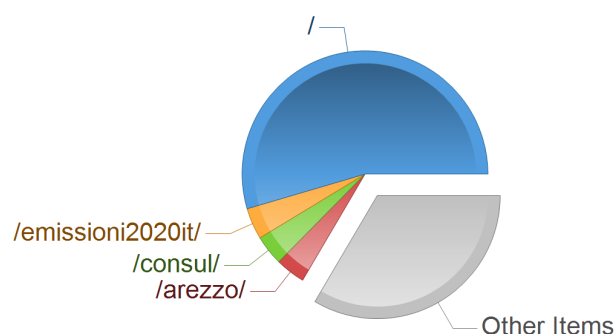

# Top Directories

01/07/2020 - 31/07/2020

	Directory	Page Views	Hits	Bandwidth
1	/	25.041	56.439	621,8 MB
2	/emissioni2020it/	1.892	1.892	5,7 MB
3	/consul/	1.811	1.811	6,6 MB
4	/arezzo/	1.801	1.801	8,8 MB
5	/demo/	746	746	2,3 MB
6	/medicina/	659	659	2,7 MB
7	/am/	632	632	2,7 MB
8	/pm_file/	624	1.119	10,4 MB
9	/tesi/	578	691	2,6 MB
10	/marcofilia/	540	2.183	25,0 MB
11	/bizzarrie/	468	468	1,8 MB
12	/santi/	463	706	2,1 MB
13	/musicalista/	442	558	1,9 MB
14	/sommario/	424	424	1,7 MB
15	/pow/	376	667	3,0 MB
16	/aldente/	372	372	1,8 MB
17	/tondor/	358	358	1,3 MB
18	/varietà/	349	349	1,8 MB
19	/rose/	342	342	0,9 MB
20	/cronache/	326	326	1,3 MB
21	/parma/	315	315	0,9 MB
22	/comunicati/	314	649	1,6 MB
23	/djana/	310	648	17,5 MB
24	/brigade/	309	309	1,4 MB
25	/lv/	285	285	1,3 MB
26	/sirotti/	265	782	327,3 MB
27	/perfin/	254	254	1,2 MB
28	/recensione_file/	241	244	3,4 MB