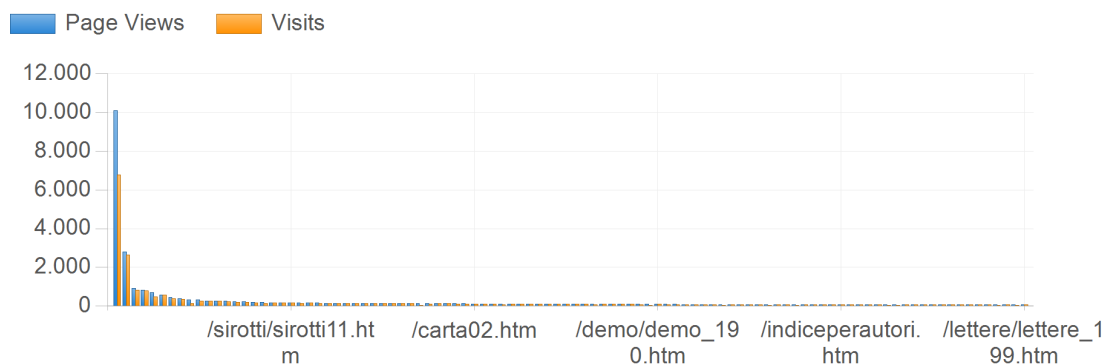

Top Pages

ilpostalista.it

01/09/2020 - 30/09/2020

Top Pages

01/09/2020 - 30/09/2020

	Page	Page Views	Visits	Bandwidth
1	/	10.101	6.783	63,8 MB
2	/emissioni2020it/italia.htm	2.792	2.651	11,2 MB
3	/emissioni2020it/italia_cs.htm	933	835	2,3 MB
4	/frasistoriche_004.htm	811	792	2,4 MB
5	/coord4.htm	686	488	8,1 MB
6	/sommario_21.htm	568	562	7,4 MB
7	/emissioni2020vt/vaticano.htm	446	394	1,2 MB
8	/indicenovita2020.htm	382	362	13,7 MB
9	/tesi/tesi00.htm	338	142	0,7 MB
10	/indexcerca.htm	322	245	1,5 MB
11	/consul_riggi0.htm	274	263	3,1 MB
12	/francobollisommario_89.htm	268	261	1,8 MB
13	/links2.htm	266	228	3,2 MB
14	/emissioni2020sm/sanmarino.htm	222	186	0,7 MB
15	/avvenimenti.htm	214	197	0,8 MB
16	/sommario.htm	198	181	2,6 MB
17	/recensione_file/cataloghi20.htm	195	150	1,0 MB
18	/consul/consul_388.htm	179	174	0,7 MB
19	/consul/consul_389.htm	176	170	0,7 MB
20	/sirotti/sirotti11.htm	168	168	1,0 MB
21	/telegrafo_indice.htm	166	150	0,4 MB
22	/consul/consul_393.htm	161	154	0,6 MB
23	/francobollisommario.htm	159	148	1,1 MB
24	/consul/consul_386.htm	146	144	0,5 MB
25	/demo/demo_125.htm	146	141	0,3 MB
26	/indicator/indicator2020.htm	137	133	5,2 MB
27	/marcofilia/marcofilia_011.htm	136	128	2,8 MB
28	/consul/consul_390.htm	136	134	0,5 MB