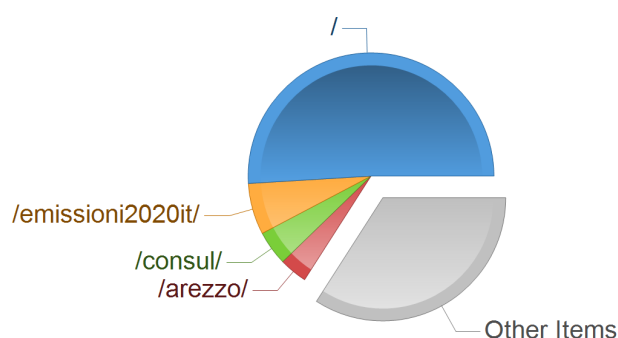

Top Directories

ilpostalista.it

01/09/2020 - 30/09/2020

Top Directories

01/09/2020 - 30/09/2020

	Directory	Page Views	Hits	Bandwidth
1	/	28.180	61.475	590,1 MB
2	/emissioni2020it/	3.725	3.725	13,5 MB
3	/consul/	2.509	2.509	9,0 MB
4	/arezzo/	2.034	2.034	8,0 MB
5	/demo/	950	950	2,9 MB
6	/am/	938	938	3,4 MB
7	/marcofilia/	766	2.384	26,5 MB
8	/pm_file/	719	1.272	15,7 MB
9	/medicina/	678	678	2,7 MB
10	/santi/	665	945	2,8 MB
11	/cronache/	655	655	2,2 MB
12	/tondor/	599	599	2,0 MB
13	/musicalista/	590	755	2,6 MB
14	/tesi/	493	607	2,5 MB
15	/brigata/	486	486	2,1 MB
16	/emissioni2020vt/	447	447	1,2 MB
17	/falsi/	446	446	1,9 MB
18	/lv/	442	442	1,7 MB
19	/djana/	403	727	16,7 MB
20	/bizzarrie/	392	392	1,1 MB
21	/toscana/	386	386	1,3 MB
22	/perfin/	368	368	1,7 MB
23	/comunicati/	328	519	1,3 MB
24	/pow/	325	562	2,8 MB
25	/rose/	304	304	0,8 MB
26	/recensione_file/	302	302	2,8 MB
27	/pontificio_file/	285	525	5,9 MB
28	/emissioni2020sm/	285	285	1,0 MB