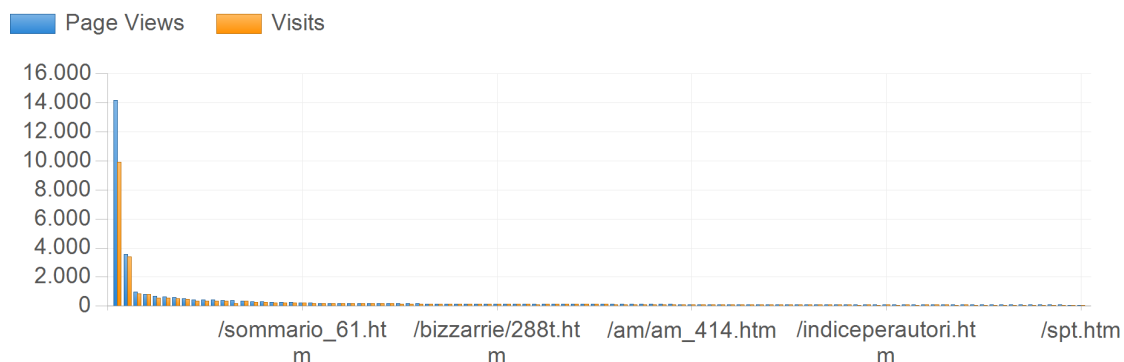

## Top Pages

01/11/2020 - 30/11/2020

	Page	Page Views	Visits	Bandwidth
1	/	14.169	9.911	80,6 MB
2	/emissioni2020it/italia.htm	3.558	3.407	17,7 MB
3	/emissioni2020it/italia_cs.htm	968	841	2,4 MB
4	/frasistoriche_004.htm	819	800	2,4 MB
5	/coord4.htm	663	564	6,5 MB
6	/emissioni2020vt/vaticano.htm	649	537	2,0 MB
7	/emissioni2020sm/sanmarino.htm	613	498	2,2 MB
8	/sommario_21.htm	497	489	6,6 MB
9	/indexcerca.htm	442	340	2,3 MB
10	/links2.htm	431	365	5,7 MB
11	/emissioni2020smom/smom.htm	414	343	1,0 MB
12	/indicenovita2020.htm	400	365	18,0 MB
13	/tesi/tesi00.htm	378	169	0,8 MB
14	/francobollisommario_89.htm	354	347	2,1 MB
15	/sommario.htm	319	257	3,7 MB
16	/consul_riggi0.htm	296	269	3,8 MB
17	/marcofilia/marcofilia_011.htm	257	240	5,2 MB
18	/francobollisommario.htm	254	239	1,9 MB
19	/francobollisommario_44.htm	249	242	1,0 MB
20	/sommario_61.htm	216	209	1,0 MB
21	/carta02.htm	212	197	1,1 MB
22	/sirotti/sirotti11.htm	201	195	1,2 MB
23	/demo/demo_121.htm	196	188	0,4 MB
24	/demo/demo_120.htm	192	184	0,4 MB
25	/pm.htm	188	173	0,6 MB
26	/francobollisommario_40.htm	180	172	1,6 MB
27	/falsi/falsi052.htm	176	169	0,9 MB
28	/lettere/lettere_199.htm	171	170	0,7 MB