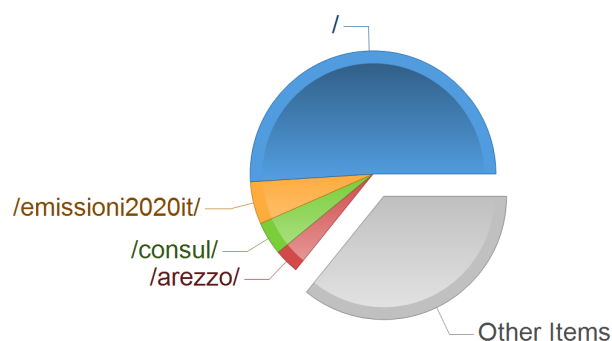

Top Directories

ilpostalista.it

01/11/2020 - 30/11/2020

Top Directories

01/11/2020 - 30/11/2020

	Directory	Page Views	Hits	Bandwidth
1	/	41.379	86.296	973,5 MB
2	/emissioni2020it/	4.527	4.528	20,1 MB
3	/consul/	3.545	3.545	13,7 MB
4	/arezzo/	2.622	2.622	11,8 MB
5	/demo/	1.605	1.605	4,9 MB
6	/medicina/	1.251	1.251	5,1 MB
7	/pm_file/	1.192	2.083	10,2 MB
8	/tondor/	1.076	1.076	3,7 MB
9	/toscana/	1.053	1.053	3,4 MB
10	/santi/	1.019	1.476	4,4 MB
11	/musicalista/	956	1.295	4,6 MB
12	/marcofilia/	925	3.441	36,1 MB
13	/am/	905	905	3,8 MB
14	/falsi/	777	777	3,6 MB
15	/aldente/	681	681	3,8 MB
16	/emissioni2020sm/	657	657	2,3 MB
17	/emissioni2020vt/	651	651	2,0 MB
18	/tesi/	625	790	3,3 MB
19	/parma/	599	599	1,5 MB
20	/brigate/	595	595	2,8 MB
21	/25nov/	567	822	2,3 MB
22	/lv/	527	527	2,4 MB
23	/bizzarrie/	505	505	1,8 MB
24	/djana/	481	1.038	28,9 MB
25	/comunicati/	472	731	1,9 MB
26	/pow/	469	796	3,9 MB
27	/terra/pagine/	455	455	2,1 MB
28	/sommario/	435	435	2,2 MB