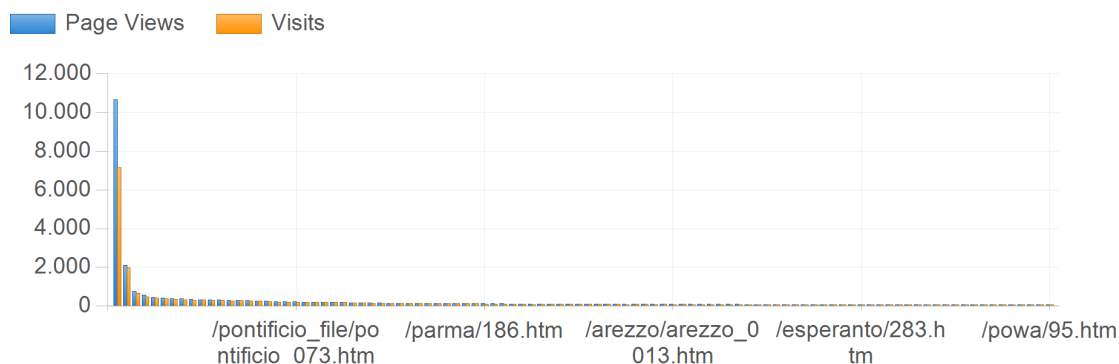

Top Pages

ilpostalista.it

01/05/2022 - 31/05/2022

Top Pages

01/05/2022 - 31/05/2022

	Page	Page Views	Visits	Bandwidth
1	/	10.650	7.168	84,5 MB
2	/emissioni2022it/italia.htm	2.096	1.979	7,1 MB
3	/emissioni2022vt/vaticano.htm	768	667	2,3 MB
4	/coord4.htm	582	494	5,4 MB
5	/emissioni2021it/italia.htm	434	406	2,7 MB
6	/sommario_21.htm	409	398	6,2 MB
7	/emissioni2022it/italia_cs.htm	380	346	1,0 MB
8	/emissioni2022smom/smom.htm	380	331	1,0 MB
9	/indexcerca.htm	353	277	1,9 MB
10	/frasistoriche_004.htm	333	313	1,0 MB
11	/indicenovita2022.htm	328	307	7,8 MB
12	/recensione_file/recensionelibri22.htm	319	277	3,0 MB
13	/emissioni2022sm/sanmarino.htm	293	262	0,8 MB
14	/cronache/283.htm	287	281	1,7 MB
15	/sirotti/sirotti11.htm	281	267	1,7 MB
16	/arca/arca492.htm	272	253	1,5 MB
17	/emissioni2021it/italia_cs.htm	249	218	0,7 MB
18	/consul/consul_522.htm	220	213	0,9 MB
19	/francobollisommario.htm	215	196	1,7 MB
20	/pontificio_file/pontificio_073.htm	214	205	0,8 MB
21	/fogliodordini.htm	210	203	0,5 MB
22	/consul/consul_523.htm	209	207	0,8 MB
23	/links2.htm	203	190	2,5 MB
24	/consul_riggi0.htm	201	192	3,4 MB
25	/sommario.htm	191	186	2,7 MB
26	/toscana/890.htm	180	172	0,6 MB
27	/consul/consul_526.htm	169	162	0,7 MB
28	/stelle/stelle_287.htm	152	149	0,9 MB