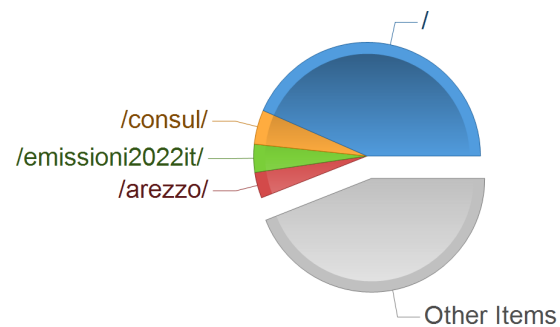

# Top Directories

01/05/2022 - 31/05/2022

	Directory	Page Views	Hits	Bandwidth
1	/	26.967	58.088	685,0 MB
2	/consul/	3.037	3.037	10,8 MB
3	/emissioni2022it/	2.476	2.476	8,2 MB
4	/arezzo/	2.280	2.280	9,5 MB
5	/demo/	1.251	1.251	3,5 MB
6	/toscana/	1.228	1.228	4,7 MB
7	/musicalista/	934	1.394	5,1 MB
8	/tondor/	916	916	2,9 MB
9	/pistoia/	886	886	3,0 MB
10	/santi/	874	1.320	3,9 MB
11	/am/	770	770	2,5 MB
12	/emissioni2022vt/	768	768	2,3 MB
13	/medicina/	760	760	3,1 MB
14	/pm_file/	696	1.238	6,2 MB
15	/emissioni2021it/	683	683	3,3 MB
16	/comunicati/	631	1.064	2,6 MB
17	/pontificio_file/	623	1.315	19,3 MB
18	/marcofilia/	615	2.171	24,0 MB
19	/recensione_file/	569	569	5,8 MB
20	/cronache/	552	552	2,7 MB
21	/filatelia/	508	508	2,5 MB
22	/lv/	484	484	2,2 MB
23	/aldente/	456	456	2,2 MB
24	/emissioni2022smom/	452	452	1,2 MB
25	/pow/	439	665	3,0 MB
26	/emissioni2022sm/	437	437	1,3 MB
27	/arca/	431	431	2,0 MB
28	/sommario/	416	416	1,5 MB