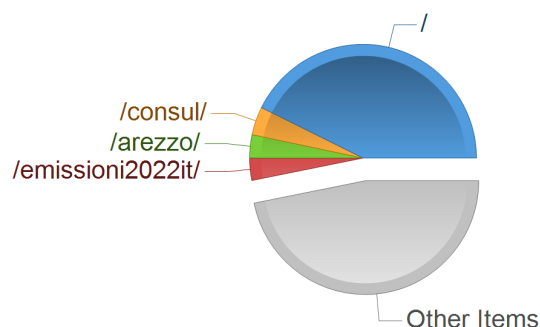

## Top Directories

01/06/2022 - 30/06/2022

	Directory	Page Views	Hits	Bandwidth
1	/	26.997	54.120	786,1 MB
2	/consul/	2.540	2.540	9,2 MB
3	/arezzo/	2.098	2.098	11,8 MB
4	/emissioni2022it/	1.998	1.998	6,8 MB
5	/toscana/	1.756	1.756	6,6 MB
6	/cronache/	1.575	1.575	3,2 MB
7	/demo/	1.306	1.306	3,7 MB
8	/pm_file/	1.109	1.843	10,2 MB
9	/pistoia/	1.050	1.050	4,3 MB
10	/musicalista/	997	1.300	5,5 MB
11	/tondor/	876	876	3,1 MB
12	/am/	867	867	3,6 MB
13	/santi/	863	1.239	3,8 MB
14	/medicina/	727	727	2,8 MB
15	/filatelia/	704	704	3,7 MB
16	/comunicati/	702	962	2,7 MB
17	/perfin/	645	645	3,2 MB
18	/aldente/	626	626	4,7 MB
19	/marcofilia/	620	1.885	20,3 MB
20	/lv/	593	593	3,2 MB
21	/emissioni2021it/	522	522	2,7 MB
22	/brigade/	488	488	2,6 MB
23	/falsi/	488	488	2,7 MB
24	/recensione_file/	425	428	4,6 MB
25	/parma/	411	411	1,0 MB
26	/sirotti/	402	911	203,8 MB
27	/sommario/	396	396	1,7 MB
28	/pontificio_file/	383	566	5,8 MB