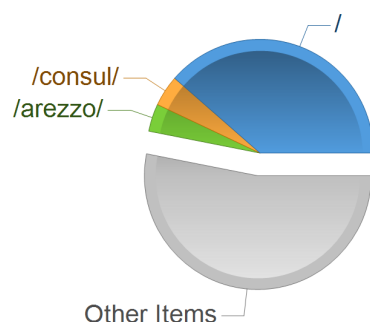

Top Directories

ilpostalista.it

01/08/2022 - 31/08/2022

Top Directories

01/08/2022 - 31/08/2022

	Directory	Page Views	Hits	Bandwidth
1	/	37.073	65.607	772,9 MB
2	/consul/	4.235	4.235	10,7 MB
3	/arezzo/	3.782	3.782	14,2 MB
4	/tondor/	2.438	2.438	5,1 MB
5	/toscana/	2.413	2.413	8,5 MB
6	/santi/	2.268	2.774	6,5 MB
7	/emissioni2022it/	1.985	1.985	7,3 MB
8	/musicalista/	1.920	2.154	6,3 MB
9	/pm_file/	1.791	2.442	28,3 MB
10	/demo/	1.630	1.630	3,7 MB
11	/medicina/	1.512	1.512	4,5 MB
12	/djana/	1.414	1.707	17,6 MB
13	/aldente/	1.371	1.371	5,5 MB
14	/am/	1.341	1.341	3,8 MB
15	/lv/	1.189	1.189	4,2 MB
16	/sommario/	1.165	1.165	3,8 MB
17	/filatelia/	1.145	1.145	5,1 MB
18	/parma/	1.041	1.041	1,6 MB
19	/pistoia/	1.032	1.032	3,0 MB
20	/cronache/	983	983	2,7 MB
21	/marcofilia/	950	2.029	18,4 MB
22	/brigate/	944	944	3,5 MB
23	/editoriali/	929	929	3,6 MB
24	/terra/pagine/	839	839	2,6 MB
25	/p&s/magazzino_totale/pagine_hm/	793	793	3,6 MB
26	/pontificio_file/	790	969	6,4 MB
27	/teo/	757	757	2,1 MB
28	/falsi/	752	752	2,9 MB