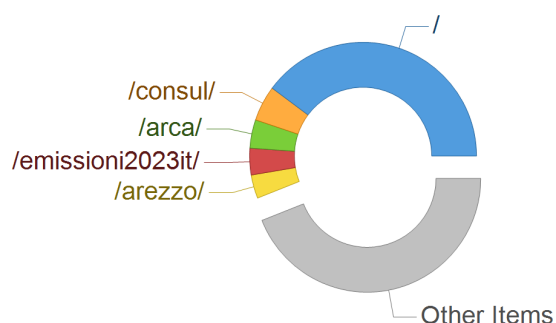

Top Directories

ilpostalista.it

01/01/2023 - 31/01/2023

Top Directories

01/01/2023 - 31/01/2023

	Directory	Page Views	Hits	Bandwidth
1	/	30.560	68.200	787,1 MB
2	/consul/	3.862	3.862	13,9 MB
3	/arca/	3.109	3.109	16,3 MB
4	/emissioni2023it/	2.907	2.907	7,0 MB
5	/arezzo/	2.569	2.569	12,0 MB
6	/emissioni2022it/	1.831	1.831	8,0 MB
7	/pm_file/	1.587	2.685	25,7 MB
8	/toscana/	1.286	1.286	5,1 MB
9	/filatelia/	1.170	1.170	5,9 MB
10	/medicina/	1.129	1.129	4,3 MB
11	/musicalista/	1.126	1.612	5,9 MB
12	/sommario/	1.077	1.077	4,7 MB
13	/santi/	1.053	1.474	4,2 MB
14	/tondor/	1.021	1.021	3,6 MB
15	/demo/	1.013	1.013	3,1 MB
16	/pistoia/	996	996	3,4 MB
17	/am/	874	874	3,1 MB
18	/cronache/	741	741	2,5 MB
19	/marcofilia/	727	2.259	25,0 MB
20	/pow/	713	1.186	5,4 MB
21	/pontificio_file/	658	1.379	20,4 MB
22	/emissioni2022vt/	588	588	2,5 MB
23	/brigata/	574	574	2,4 MB
24	/aldente/	523	523	2,6 MB
25	/teo/	510	510	2,5 MB
26	/falsi/	505	505	2,4 MB
27	/recensione_file/	479	479	4,1 MB
28	/terra/pagine/	443	443	1,6 MB