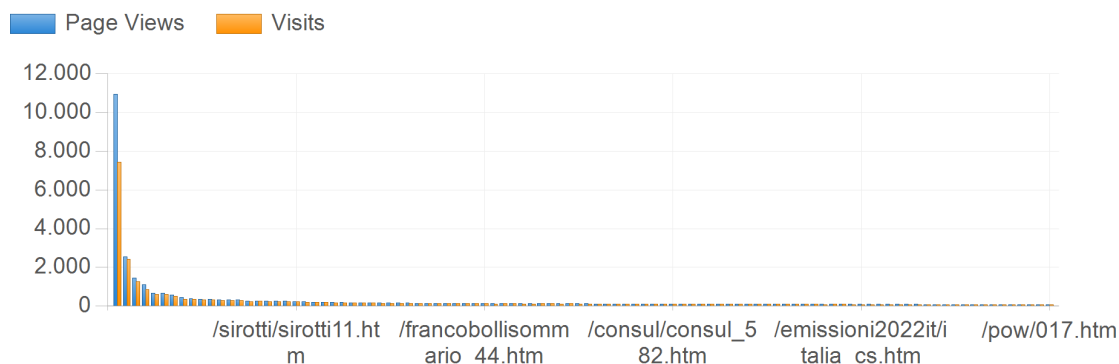

Top Pages

ilpostalista.it

01/02/2023 - 28/02/2023

Top Pages

01/02/2023 - 28/02/2023

	Page	Page Views	Visits	Bandwidth
1	/	10.933	7.443	79,0 MB
2	/emissioni2023it/italia.htm	2.544	2.409	6,7 MB
3	/emissioni2023it/italia_cs.htm	1.465	1.277	3,2 MB
4	/frasistoriche_004.htm	1.093	846	3,3 MB
5	/emissioni2022it/italia.htm	660	620	3,6 MB
6	/emissioni2023vt/vaticano.htm	657	598	1,8 MB
7	/arca/arca492.htm	580	520	3,1 MB
8	/indexcerca.htm	444	356	2,5 MB
9	/coord4.htm	391	350	3,5 MB
10	/emissioni2023sm/sanmarino.htm	342	311	0,7 MB
11	/indicenovita2023.htm	341	322	4,2 MB
12	/emissioni2022vt/vaticano.htm	336	297	1,4 MB
13	/sommario_21.htm	335	304	4,5 MB
14	/filatelia/filatelia_009.htm	335	299	1,3 MB
15	/francobollisommario.htm	276	243	2,2 MB
16	/consul_riggi0.htm	275	253	5,0 MB
17	/pontificio_file/pontificio_078.htm	264	240	0,8 MB
18	/arca/arca478.htm	262	226	0,9 MB
19	/bizzarrie/260s.htm	246	228	0,9 MB
20	/sirotti/sirotti11.htm	238	216	1,4 MB
21	/sommario.htm	214	187	3,0 MB
22	/consul/consul_584.htm	208	205	0,8 MB
23	/consul/consul_585.htm	208	203	0,8 MB
24	/emissioni2022sm/sanmarino.htm	207	177	0,7 MB
25	/links2.htm	185	180	2,2 MB
26	/pm_file/pm_090.htm	178	164	0,6 MB
27	/consul/consul_304.htm	171	159	0,6 MB
28	/consul/consul_588.htm	160	158	0,6 MB