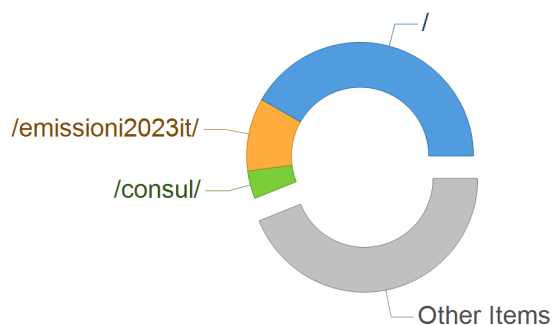

Top Directories

ilpostalista.it

01/05/2023 - 31/05/2023

Top Directories

01/05/2023 - 31/05/2023

	Directory	Page Views	Hits	Bandwidth
1	/	29.707	66.256	996,5 MB
2	/emissioni2023it/	7.389	7.389	23,8 MB
3	/consul/	2.832	2.832	10,4 MB
4	/arezzo/	1.841	1.841	9,5 MB
5	/pm_file/	1.486	2.570	13,8 MB
6	/toscana/	1.287	1.287	6,8 MB
7	/musicalista/	1.067	1.688	6,2 MB
8	/santi/	1.002	1.550	4,5 MB
9	/sommario/	974	974	4,3 MB
10	/emissioni2023sm/	944	944	2,4 MB
11	/medicina/	940	940	3,7 MB
12	/demo/	933	933	3,0 MB
13	/pistoia/	917	917	3,9 MB
14	/emissioni2023vt/	912	912	3,0 MB
15	/filatelia/	851	851	3,6 MB
16	/arca/	850	850	3,8 MB
17	/am/	649	649	2,3 MB
18	/cronache/	640	640	2,2 MB
19	/marcofilia/	635	2.136	24,2 MB
20	/pontificio_file/	624	1.389	21,3 MB
21	/pow/	586	945	5,0 MB
22	/emissioni2023smom/	559	559	1,6 MB
23	/p&s/magazzino_totale/pagine_htm/	556	556	4,2 MB
24	/falsi/	552	552	2,5 MB
25	/tondor/	538	538	1,7 MB
26	/brigate/	511	511	2,3 MB
27	/emissioni2022it/	493	493	2,8 MB
28	/lv/	450	450	2,0 MB