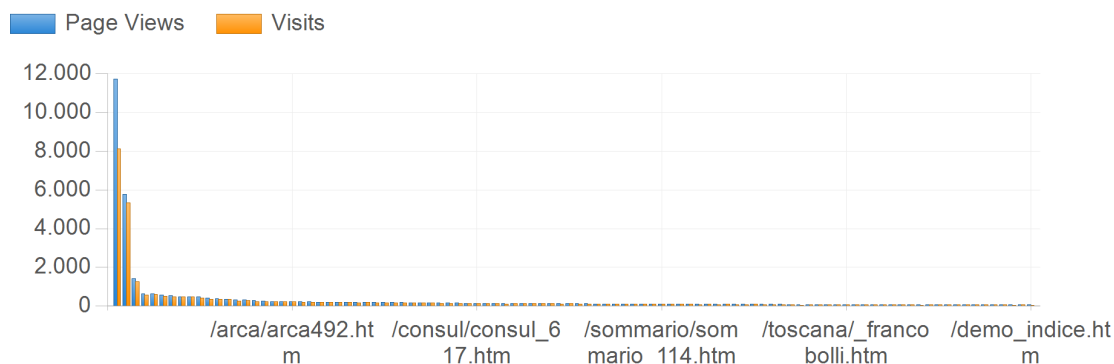

Top Pages

ilpostalista.it

01/07/2023 - 31/07/2023

Top Pages

01/07/2023 - 31/07/2023

	Page	Page Views	Visits	Bandwidth
1	/	11.739	8.120	80,6 MB
2	/emissioni2023it/italia.htm	5.768	5.340	22,5 MB
3	/emissioni2023it/italia_cs.htm	1.421	1.259	3,6 MB
4	/emissioni2023vt/vaticano.htm	635	571	2,1 MB
5	/sommario/sommario_115.htm	625	592	3,4 MB
6	/frasistoriche_004.htm	585	514	1,8 MB
7	/coord4.htm	553	488	5,3 MB
8	/wp-login.php	477	474	0,3 MB
9	/xmlrpc.php	472	470	0,3 MB
10	/sirotti/sirotti11.htm	467	430	2,7 MB
11	/emissioni2023sm/sanmarino.htm	419	365	1,2 MB
12	/sommario_21.htm	391	353	5,2 MB
13	/falsi/falsi061.htm	364	349	1,4 MB
14	/indexcerca.htm	335	264	2,0 MB
15	/indicenovita2023.htm	320	303	9,2 MB
16	/emissioni2023smom/smom.htm	279	244	0,8 MB
17	/filatelia/filatelia_009.htm	273	237	1,1 MB
18	/sommario/sommario_116.htm	243	233	1,5 MB
19	/consul/consul_619.htm	243	237	0,9 MB
20	/arca/arca492.htm	242	233	1,3 MB
21	/consul_riggi0.htm	231	203	4,0 MB
22	/arca/arca478.htm	222	203	0,8 MB
23	/pistoia/909.htm	213	202	1,0 MB
24	/pistoia/908.htm	210	200	0,7 MB
25	/emissioni2022it/italia.htm	199	187	1,2 MB
26	/consul/consul_622.htm	195	183	0,7 MB
27	/pm_file/pm_084.htm	192	169	0,7 MB
28	/demo/demo_063.htm	191	186	1,1 MB