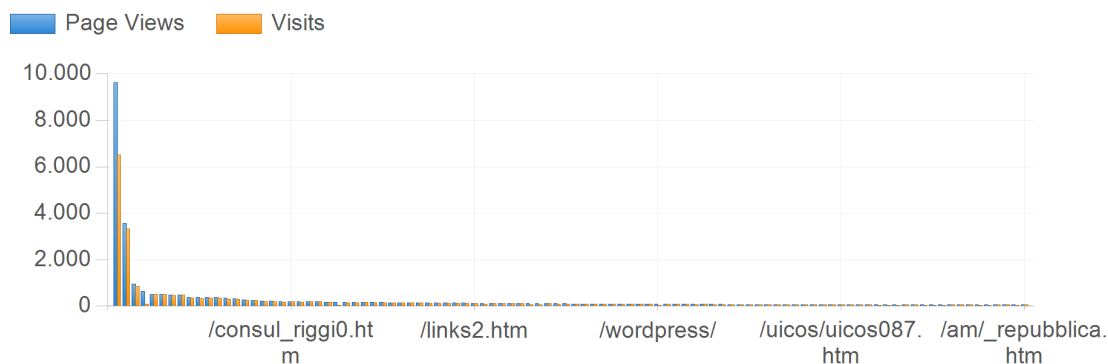

## Top Pages

01/08/2023 - 31/08/2023

	Page	Page Views	Visits	Bandwidth
1	/	9.612	6.500	64,1 MB
2	/emissioni2023it/italia.htm	3.567	3.325	14,3 MB
3	/emissioni2023it/italia_cs.htm	957	841	2,4 MB
4	/pm_file/pm_122.htm	635	93	1,8 MB
5	/wp-login.php	510	506	0,3 MB
6	/xmlrpc.php	508	507	0,3 MB
7	/sirotti/sirotti11.htm	490	449	2,8 MB
8	/toscana/881.htm	471	468	7,0 MB
9	/frasistoriche_004.htm	377	342	1,2 MB
10	/sommario_21.htm	376	331	5,1 MB
11	/emissioni2023vt/vaticano.htm	376	336	1,2 MB
12	/coord4.htm	374	337	3,8 MB
13	/indexcerca.htm	343	287	2,1 MB
14	/emissioni2023sm/sanmarino.htm	326	289	0,9 MB
15	/arca/arca492.htm	269	246	1,5 MB
16	/indicenovita2023.htm	245	234	7,8 MB
17	/memorie/237.htm	212	200	1,9 MB
18	/filatelia/filatelia_009.htm	207	192	0,8 MB
19	/sommario_61.htm	199	175	0,9 MB
20	/consul_riggi0.htm	199	181	3,7 MB
21	/medicina/lorena.htm	199	172	0,8 MB
22	/arca/arca478.htm	188	178	0,7 MB
23	/consul/consul_624.htm	187	180	0,7 MB
24	/emissioni2023smom/smom.htm	174	155	0,5 MB
25	/cronache/295.htm	171	30	0,2 MB
26	/spt.htm	166	143	0,7 MB
27	/emissioni2022it/italia.htm	161	143	1,0 MB
28	/consul/consul_623.htm	160	156	0,7 MB