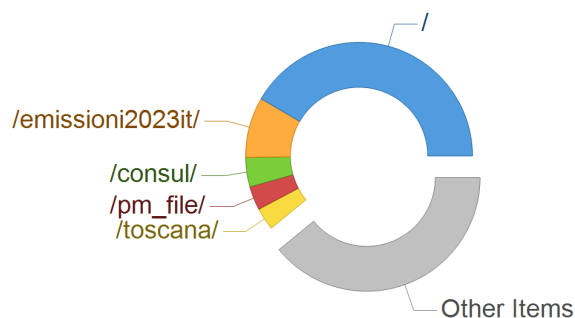

# Top Directories

01/08/2023 - 31/08/2023

	Directory	Page Views	Hits	Bandwidth
1	/	21.923	48.170	526,8 MB
2	/emissioni2023it/	4.525	4.525	16,7 MB
3	/consul/	2.204	2.204	8,4 MB
4	/pm_file/	1.778	2.679	14,1 MB
5	/toscana/	1.680	1.680	12,6 MB
6	/arezzo/	1.385	1.385	8,3 MB
7	/pistoia/	768	768	2,8 MB
8	/santi/	733	1.095	3,3 MB
9	/pow/	641	1.012	5,1 MB
10	/am/	628	628	2,0 MB
11	/tondor/	622	622	2,0 MB
12	/sirotti/	621	1.168	96,1 MB
13	/medicina/	607	607	2,4 MB
14	/arca/	550	550	2,5 MB
15	/marcofilia/	484	1.725	20,2 MB
16	/musicalista/	477	680	2,6 MB
17	/cronache/	473	473	1,4 MB
18	/memorie/	453	453	3,5 MB
19	/p&s/magazzino_totale/pagine_htm/	448	448	3,5 MB
20	/filatelia/	420	420	1,8 MB
21	/bizzarrie/	393	393	1,1 MB
22	/emissioni2023sm/	391	391	1,1 MB
23	/brigate/	384	384	1,8 MB
24	/emissioni2023vt/	376	376	1,2 MB
25	/lv/	359	359	1,8 MB
26	/aldente/	354	354	1,8 MB
27	/sommario/	353	353	1,8 MB
28	/vенеziagiulia/	308	308	0,9 MB