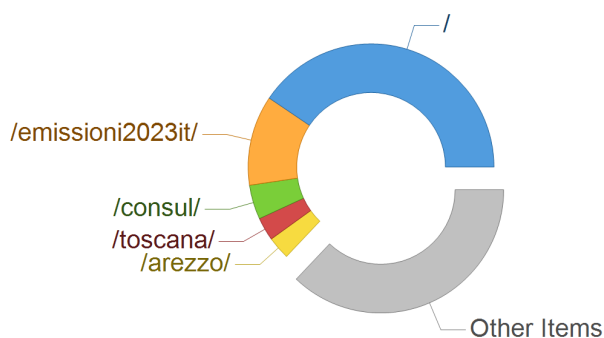

Top Directories

ilpostalista.it

01/09/2023 - 30/09/2023

Top Directories

01/09/2023 - 30/09/2023

	Directory	Page Views	Hits	Bandwidth
1	/	24.987	54.852	561,3 MB
2	/emissioni2023it/	7.283	7.283	31,6 MB
3	/consul/	2.777	2.777	10,5 MB
4	/toscana/	1.884	1.884	14,2 MB
5	/arezzo/	1.850	1.850	9,4 MB
6	/pistoia/	1.411	1.411	5,2 MB
7	/pm_file/	1.389	2.412	11,8 MB
8	/filatelia/	844	844	3,1 MB
9	/santi/	808	1.143	3,4 MB
10	/am/	777	777	2,8 MB
11	/emissioni2023vt/	676	676	2,3 MB
12	/medicina/	671	671	2,8 MB
13	/sirotti/	642	1.254	195,0 MB
14	/arca/	624	624	2,8 MB
15	/emissioni2023sm/	584	584	1,7 MB
16	/p&s/magazzino_totale/pagine_htm/	570	570	4,4 MB
17	/cronache/	566	566	2,2 MB
18	/pontificio_file/	548	1.243	19,7 MB
19	/memorie/	547	547	3,1 MB
20	/pow/	521	849	3,9 MB
21	/marcofilia/	506	1.756	20,2 MB
22	/musicalista/	478	687	2,7 MB
23	/tondor/	467	467	1,8 MB
24	/teo/	416	416	2,1 MB
25	/parma2/	408	408	1,3 MB
26	/perfin/	399	399	1,9 MB
27	/demo/	395	395	1,4 MB
28	/emissioni2023smom/	359	359	1,3 MB