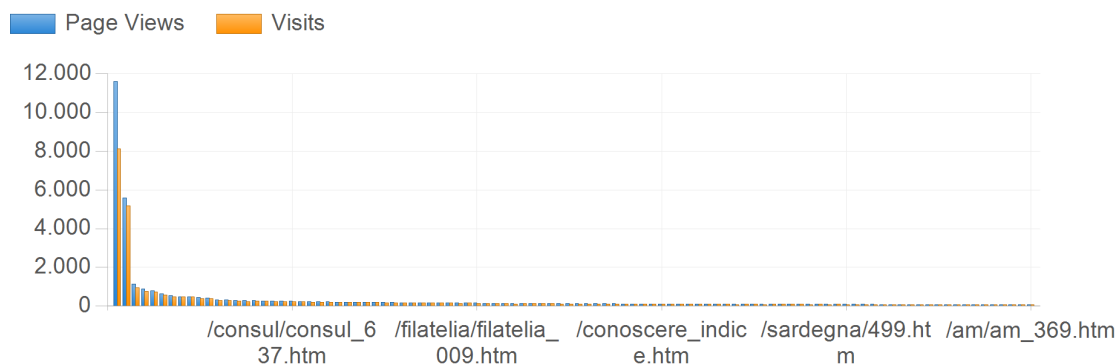

Top Pages

ilpostalista.it

01/10/2023 - 31/10/2023

Top Pages

01/10/2023 - 31/10/2023

	Page	Page Views	Visits	Bandwidth
1	/	11.589	8.133	83,6 MB
2	/emissioni2023it/italia.htm	5.581	5.194	26,5 MB
3	/emissioni2023it/italia_cs.htm	1.127	964	3,0 MB
4	/emissioni2023sm/sanmarino.htm	893	759	2,8 MB
5	/sicilia/sicilia_069.htm	795	734	5,0 MB
6	/emissioni2023vt/vaticano.htm	646	572	2,4 MB
7	/sommario_21.htm	534	468	7,1 MB
8	/wp-login.php	488	481	0,3 MB
9	/xmlrpc.php	468	468	0,3 MB
10	/indexcerca.htm	462	394	2,8 MB
11	/arca/arca492.htm	426	390	2,3 MB
12	/coord4.htm	335	305	3,3 MB
13	/consul_riggi0.htm	311	292	5,6 MB
14	/indicenovita2023.htm	287	273	11,4 MB
15	/sommario_61.htm	286	226	1,3 MB
16	/spt.htm	278	265	1,1 MB
17	/consul/consul_642.htm	264	255	1,1 MB
18	/recensione_file/cataloghi23.htm	263	228	1,8 MB
19	/emissioni2023smom/smom.htm	253	228	0,9 MB
20	/consul/consul_637.htm	246	238	0,9 MB
21	/toscana/848.htm	235	228	1,4 MB
22	/emissioni2022it/italia.htm	228	205	1,4 MB
23	/consul/consul_644.htm	219	206	0,8 MB
24	/consul/consul_638.htm	215	204	0,9 MB
25	/sirotti/sirotti11.htm	212	194	1,2 MB
26	/frasistoriche_004.htm	203	195	0,6 MB
27	/links2.htm	202	185	2,5 MB
28	/arca/arca478.htm	202	184	0,7 MB