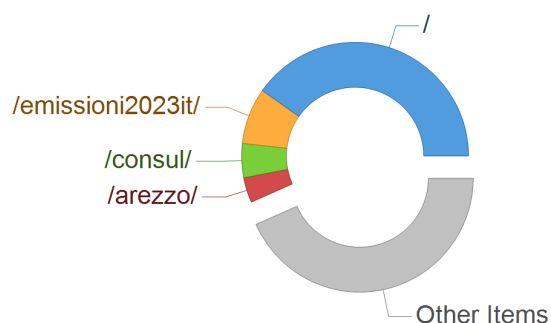

# Top Directories

01/10/2023 - 31/10/2023

	Directory	Page Views	Hits	Bandwidth
1	/	33.911	67.564	725,3 MB
2	/emissioni2023it/	6.710	6.710	29,5 MB
3	/consul/	4.101	4.101	13,8 MB
4	/arezzo/	3.014	3.014	13,4 MB
5	/toscana/	2.436	2.436	12,2 MB
6	/santi/	1.671	2.248	6,4 MB
7	/pm_file/	1.668	2.758	12,1 MB
8	/tondor/	1.294	1.294	3,3 MB
9	/pistoia/	1.256	1.256	4,9 MB
10	/musicalista/	1.168	1.479	4,9 MB
11	/medicina/	1.155	1.155	4,2 MB
12	/sicilia/	1.127	1.593	77,7 MB
13	/emissioni2023sm/	1.073	1.073	3,6 MB
14	/am/	1.055	1.055	3,4 MB
15	/arca/	857	857	3,7 MB
16	/djana/	814	1.387	30,0 MB
17	/p&s/magazzino_totale/pagine_htm/	803	803	6,0 MB
18	/demo/	761	761	2,1 MB
19	/marcofilia/	717	2.101	22,2 MB
20	/brigata/	709	709	3,0 MB
21	/aldente/	690	690	3,3 MB
22	/filatelia/	664	664	2,4 MB
23	/emissioni2023vt/	646	646	2,4 MB
24	/sommario/	636	636	2,4 MB
25	/teo/	613	613	3,0 MB
26	/lv/	533	533	2,1 MB
27	/perfin/	506	506	1,9 MB
28	/pow/	462	742	3,4 MB