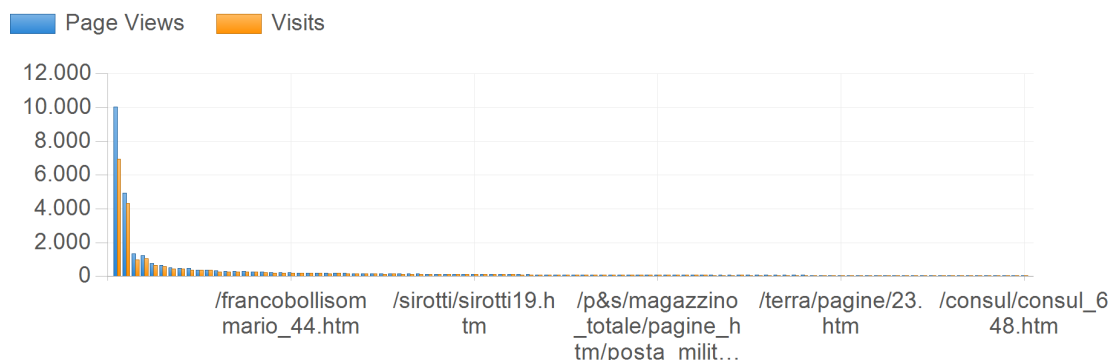

## Top Pages

01/11/2023 - 30/11/2023

	Page	Page Views	Visits	Bandwidth
1	/	10.044	6.938	66,3 MB
2	/emissioni2023it/italia.htm	4.942	4.323	24,2 MB
3	/sicilia/sicilia_059.htm	1.361	982	16,3 MB
4	/emissioni2023it/italia_cs.htm	1.240	1.048	3,4 MB
5	/emissioni2023vt/vaticano.htm	764	659	2,7 MB
6	/sommario_21.htm	648	573	8,7 MB
7	/emissioni2023sm/sanmarino.htm	516	456	1,6 MB
8	/arca/arca492.htm	468	445	2,5 MB
9	/indexcerca.htm	465	386	2,8 MB
10	/wp-login.php	390	383	0,2 MB
11	/xmlrpc.php	381	380	0,2 MB
12	/consul_riggi0.htm	345	269	6,1 MB
13	/coord4.htm	316	274	3,0 MB
14	/indicenovita2023.htm	309	282	14,3 MB
15	/teo/06.htm	297	272	1,7 MB
16	/sommario_61.htm	279	252	1,3 MB
17	/emissioni2023smom/smom.htm	274	235	0,9 MB
18	/emissioni2022it/italia.htm	219	201	1,3 MB
19	/consul/consul_646.htm	219	211	0,9 MB
20	/francobollisommario_44.htm	217	203	0,9 MB
21	/frasistoriche_004.htm	209	190	0,6 MB
22	/pm_file/pm_189.htm	209	204	1,9 MB
23	/25nov23/06.htm	206	192	0,4 MB
24	/links2.htm	202	177	3,0 MB
25	/francobollisommario.htm	198	181	1,5 MB
26	/toscana/846.htm	189	174	2,5 MB
27	/arca/arca478.htm	170	156	0,6 MB
28	/sommario.htm	167	151	2,4 MB