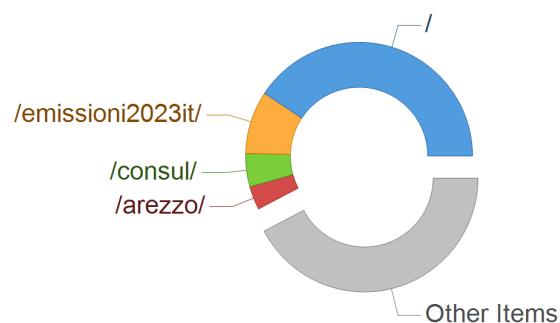

Top Directories

ilpostalista.it

01/11/2023 - 30/11/2023

Top Directories

01/11/2023 - 30/11/2023

	Directory	Page Views	Hits	Bandwidth
1	/	28.215	62.619	745,5 MB
2	/emissioni2023it/	6.182	6.182	27,6 MB
3	/consul/	3.282	3.282	11,9 MB
4	/arezzo/	2.323	2.323	10,8 MB
5	/sicilia/	1.689	2.332	91,7 MB
6	/pm_file/	1.457	2.479	12,3 MB
7	/toscana/	1.156	1.156	7,2 MB
8	/musicalista/	1.126	1.472	5,4 MB
9	/santi/	1.108	1.549	4,8 MB
10	/tondor/	913	913	2,8 MB
11	/medicina/	865	865	3,4 MB
12	/arca/	791	791	3,7 MB
13	/pistoia/	774	774	3,0 MB
14	/emissioni2023vt/	764	764	2,7 MB
15	/am/	748	748	2,8 MB
16	/brigade/	686	686	3,1 MB
17	/25nov23/	635	635	1,6 MB
18	/p&s/magazzino_totale/pagine_html/	621	621	5,2 MB
19	/teo/	609	609	3,6 MB
20	/marcofilia/	596	1.923	21,3 MB
21	/emissioni2023sm/	575	575	1,9 MB
22	/sommario/	565	565	2,7 MB
23	/djana/	559	1.185	31,8 MB
24	/demo/	505	505	1,6 MB
25	/pow/	477	780	3,7 MB
26	/aldente/	463	463	2,3 MB
27	/filatelia/	449	449	1,9 MB
28	/terra/pagine/	426	426	2,6 MB