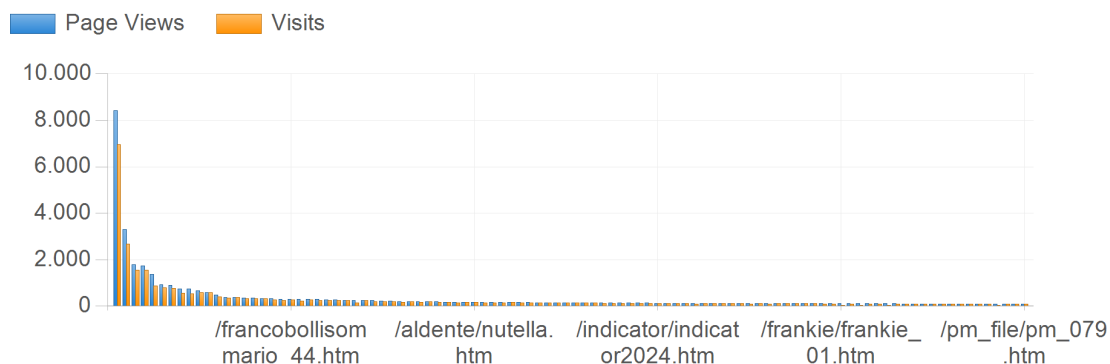

Top Pages

ilpostalista.it

01/01/2024 - 31/01/2024

Top Pages

01/01/2024 - 31/01/2024

	Page	Page Views	Visits	Bandwidth
1	/	8.408	6.946	67,4 MB
2	/emissioni2024it/italia.htm	3.311	2.678	7,4 MB
3	/arca/arca492.htm	1.772	1.558	9,0 MB
4	/emissioni2023it/italia.htm	1.744	1.552	8,7 MB
5	/toscana/846.htm	1.375	858	18,8 MB
6	/frasistoriche_004.htm	925	797	2,5 MB
7	/emissioni2024it/italia_cs.htm	887	769	1,7 MB
8	/toscana/844.htm	746	544	4,0 MB
9	/sommario_21.htm	745	529	9,5 MB
10	/coord4.htm	656	571	6,7 MB
11	/toscana/841.htm	594	580	2,0 MB
12	/emissioni2023it/italia_cs.htm	482	411	1,1 MB
13	/sicilia/sicilia_059.htm	382	348	4,4 MB
14	/consul/consul_614.htm	375	362	1,2 MB
15	/indexcerca.htm	356	329	2,4 MB
16	/sirotti/sirotti11.htm	350	331	2,0 MB
17	/emissioni2024vt/vaticano.htm	330	317	0,8 MB
18	/emissioni2023vt/vaticano.htm	322	281	1,2 MB
19	/consul_riggi0.htm	299	252	5,4 MB
20	/francobollisommarino_44.htm	296	275	1,2 MB
21	/sommario_61.htm	294	228	1,3 MB
22	/teo/06.htm	292	262	1,6 MB
23	/links2.htm	289	245	3,5 MB
24	/indicenovita2024.htm	275	254	1,7 MB
25	/consul/consul_659.htm	260	248	1,0 MB
26	/francobollisommarino.htm	254	243	1,9 MB
27	/medicina/naki.htm	249	131	0,9 MB
28	/arezzo/arezzo_0242g.htm	239	233	1,1 MB