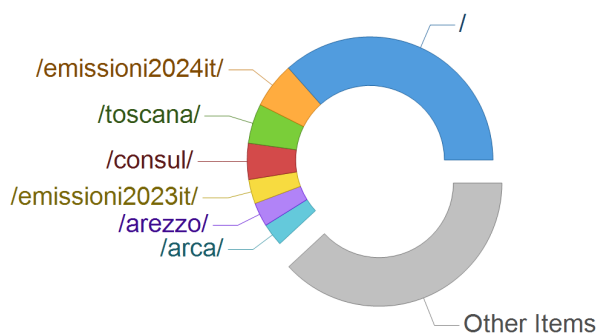

Top Directories

ilpostalista.it

01/01/2024 - 31/01/2024

Top Directories

01/01/2024 - 31/01/2024

	Directory	Page Views	Hits	Bandwidth
1	/	25.487	62.639	3.385,7 MB
2	/emissioni2024it/	4.198	4.198	9,1 MB
3	/toscana/	3.632	3.632	29,2 MB
4	/consul/	3.306	3.306	11,4 MB
5	/emissioni2023it/	2.226	2.226	9,8 MB
6	/arezzo/	2.194	2.194	10,7 MB
7	/arca/	2.093	2.093	10,0 MB
8	/aldente/	1.642	1.642	7,9 MB
9	/pm_file/	1.513	2.610	26,4 MB
10	/medicina/	1.135	1.135	4,3 MB
11	/musicalista/	1.035	1.454	5,0 MB
12	/santi/	1.018	1.500	4,2 MB
13	/pistoia/	902	902	2,9 MB
14	/marcofilia/	818	2.459	26,7 MB
15	/am/	809	809	2,6 MB
16	/p&s/magazzino_totale/pagine_htm/	767	767	6,7 MB
17	/tondor/	669	669	2,0 MB
18	/pow/	668	1.057	4,6 MB
19	/sirotti/	638	1.201	309,8 MB
20	/teo/	610	610	3,7 MB
21	/sommario/	575	575	2,6 MB
22	/brigata/	562	562	2,5 MB
23	/sicilia/	531	947	63,1 MB
24	/memorie/	520	520	3,3 MB
25	/parma2/	503	503	1,4 MB
26	/filatelia/	480	480	2,2 MB
27	/perfin/	417	417	1,9 MB
28	/demo/	416	416	1,4 MB