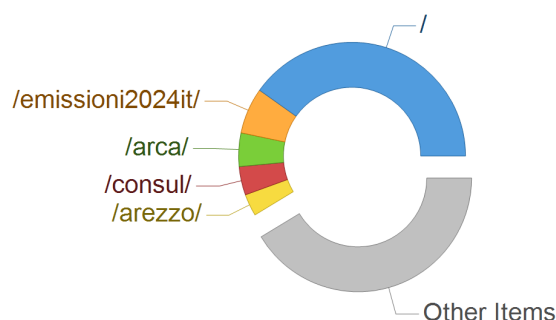

Top Directories

ilpostalista.it

01/02/2024 - 29/02/2024

Top Directories

01/02/2024 - 29/02/2024

	Directory	Page Views	Hits	Bandwidth
1	/	23.821	57.680	1.578,4 MB
2	/emissioni2024it/	3.879	3.879	8,8 MB
3	/arca/	2.829	2.829	13,7 MB
4	/consul/	2.402	2.402	8,1 MB
5	/arezzo/	1.852	1.852	8,8 MB
6	/aldente/	1.769	1.769	8,6 MB
7	/pm_file/	1.625	2.831	19,1 MB
8	/emissioni2023it/	1.297	1.297	6,0 MB
9	/santi/	893	1.370	3,8 MB
10	/toscana/	865	865	4,9 MB
11	/medicina/	846	846	3,1 MB
12	/musicalista/	799	1.211	4,2 MB
13	/marcofilia/	696	2.210	24,5 MB
14	/tondor/	611	611	1,9 MB
15	/emissioni2024vt/	571	571	1,5 MB
16	/pow/	556	928	4,5 MB
17	/pistoia/	539	539	2,0 MB
18	/p&s/magazzino_totale/pagine_htm/	525	525	5,0 MB
19	/teo/	515	515	3,3 MB
20	/sirotti/	501	1.687	918,8 MB
21	/pontificio_file/	489	1.000	13,7 MB
22	/memorie/	489	489	3,3 MB
23	/brigate/	469	469	2,0 MB
24	/am/	451	451	1,5 MB
25	/demo/	396	404	1,3 MB
26	/filatelia/	353	353	1,4 MB
27	/sommario/	335	335	1,5 MB
28	/falsi/	334	334	1,5 MB