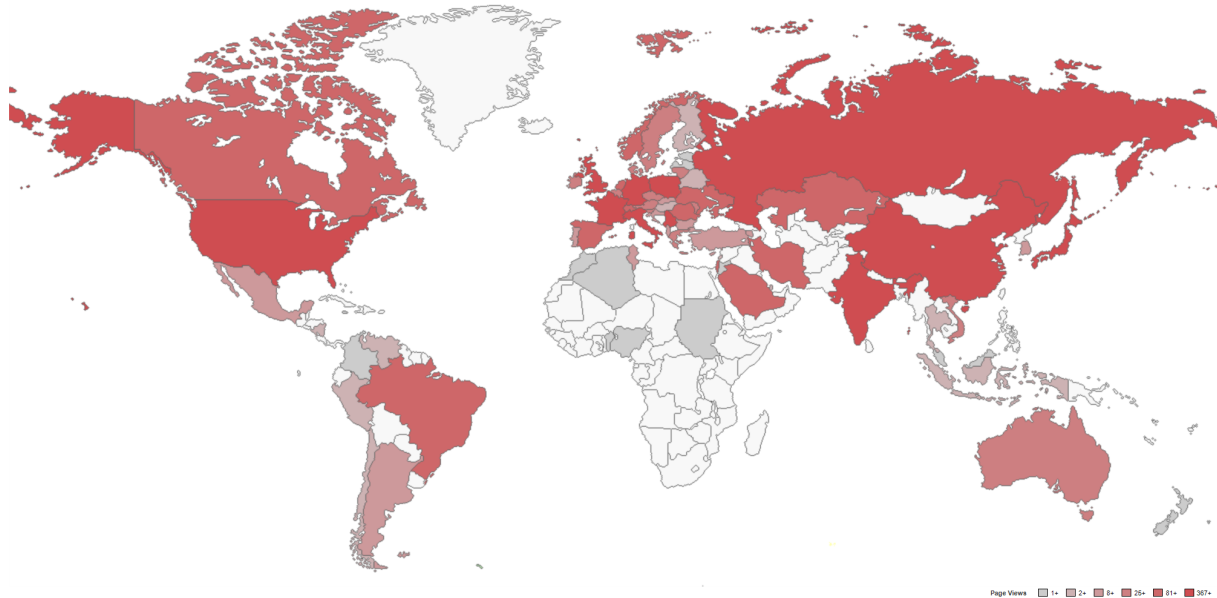

World Countries

ilpostalista.it

01/04/2024 - 30/04/2024

World Countries

01/04/2024 - 30/04/2024

	Country	Page Views	Visits	Visitors	Hits	Bandwidth
1	Italy	38.756	34.551	15.160	593.121	140.661,4 MB
2	United States	21.687	8.415	2.021	86.878	20.893,3 MB
3	China	8.454	4.720	1.498	13.688	1.961,2 MB
4	N/A	5.742	4.691	655	76.033	6.578,0 MB
5	Poland	3.318	1.631	91	4.669	263,9 MB
6	France	2.629	2.759	1.414	40.594	8.336,0 MB
7	United Kingdom	1.231	494	221	4.962	1.055,2 MB
8	India	1.075	1.060	256	17.602	4.343,2 MB
9	Germany	1.032	855	277	9.152	1.974,6 MB
10	Japan	542	473	235	1.584	117,9 MB
11	Russian Federation	367	288	148	2.348	945,6 MB
12	Switzerland	317	290	174	4.618	840,1 MB
13	Romania	301	329	132	4.523	365,4 MB
14	Netherlands	227	134	54	2.988	661,2 MB
15	Canada	176	92	60	947	272,7 MB
16	Brazil	169	67	32	3.118	901,9 MB
17	Saudi Arabia	150	37	6	1.879	631,9 MB
18	Iran, Islamic Republic of	143	165	26	180	50,5 MB