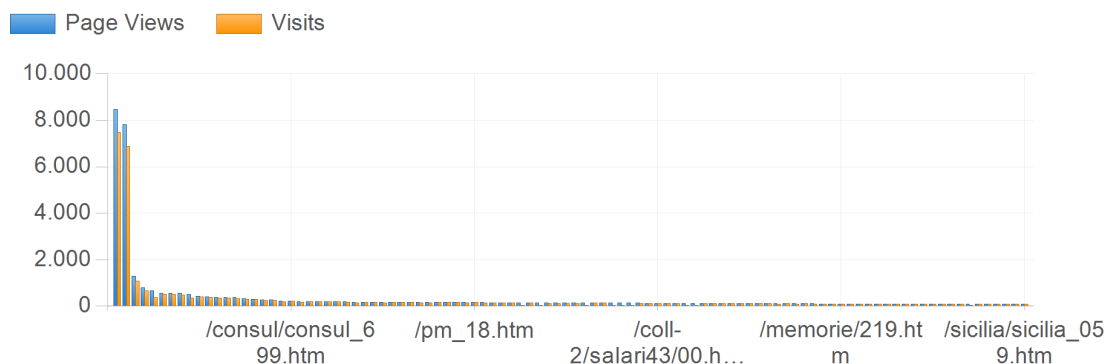

Top Pages

ilpostalista.it

01/07/2024 - 31/07/2024

Top Pages

01/07/2024 - 31/07/2024

	Page	Page Views	Visits	Bandwidth
1	/emissioni2024it/italia.htm	8.474	7.466	38,4 MB
2	/	7.813	6.885	66,8 MB
3	/emissioni2024it/italia_cs.htm	1.280	1.085	3,3 MB
4	/frasistoriche_004.htm	790	661	2,2 MB
5	/medicina/lorena.htm	661	385	2,4 MB
6	/emissioni2024vt/vaticano.htm	565	496	1,7 MB
7	/coord4.htm	557	510	6,3 MB
8	/emissioni2024sm/sanmarino.htm	548	485	1,6 MB
9	/emissioni2024smom/smom.htm	496	346	1,8 MB
10	/indicenovita2024.htm	426	392	16,2 MB
11	/filatelia/filatelia_009.htm	399	361	1,4 MB
12	/sirotti/sirotti11.htm	371	355	2,1 MB
13	/modena/sp_mo_196.htm	371	344	2,9 MB
14	/sommario_21.htm	366	312	4,7 MB
15	/consul/consul_614.htm	309	287	1,0 MB
16	/emissioni2023it/italia.htm	306	289	2,2 MB
17	/consul_riggi0.htm	266	254	6,5 MB
18	/sommario/sommario_107.htm	261	242	0,5 MB
19	/francobollisommario_44.htm	217	200	0,9 MB
20	/consul/consul_699.htm	209	205	0,7 MB
21	/sommario_61.htm	204	172	0,9 MB
22	/arca/arca492.htm	203	185	1,0 MB
23	/indexcerca.htm	197	182	1,3 MB
24	/consul/consul_695.htm	188	185	0,7 MB
25	/pistoia/866.htm	188	181	1,1 MB
26	/consul/consul_696.htm	178	171	0,6 MB
27	/pow/005.htm	166	150	0,5 MB
28	/santi/giacomominore.htm	165	159	0,5 MB