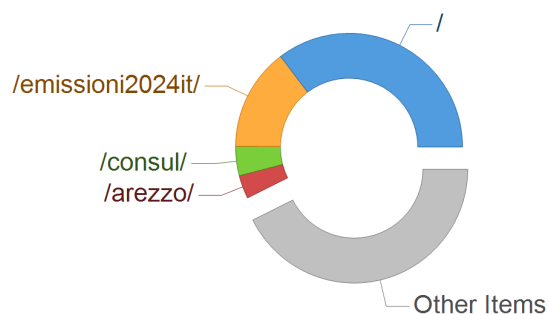

Top Directories

ilpostalista.it

01/07/2024 - 31/07/2024

Top Directories

01/07/2024 - 31/07/2024

	Directory	Page Views	Hits	Bandwidth
1	/	23.629	49.781	742,3 MB
2	/emissioni2024it/	9.755	9.755	41,6 MB
3	/consul/	2.786	2.786	9,7 MB
4	/arezzo/	2.219	2.219	10,8 MB
5	/pistoia/	1.563	1.563	6,0 MB
6	/medicina/	1.465	1.465	5,2 MB
7	/pm_file/	1.419	2.380	13,1 MB
8	/musicalista/	1.150	1.492	6,9 MB
9	/toscana/	935	935	4,2 MB
10	/tondor/	913	913	3,2 MB
11	/santi/	849	1.241	3,7 MB
12	/filatelia/	831	831	3,0 MB
13	/marcofilia/	763	1.822	18,0 MB
14	/sommario/	747	747	2,2 MB
15	/am/	671	671	2,5 MB
16	/pow/	668	1.027	4,5 MB
17	/emissioni2024sm/	657	657	2,2 MB
18	/aldente/	620	620	3,1 MB
19	/emissioni2024smom/	583	583	2,2 MB
20	/emissioni2024vt/	565	565	1,7 MB
21	/parma2/	554	554	1,6 MB
22	/cronache/	547	547	2,0 MB
23	/p&s/magazzino_totale/pagine_htm/	535	535	4,8 MB
24	/sirotti/	521	1.170	404,5 MB
25	/memorie/	479	479	3,4 MB
26	/arca/	475	475	2,0 MB
27	/teo/	458	458	2,8 MB
28	/dimenticati/	439	439	2,1 MB