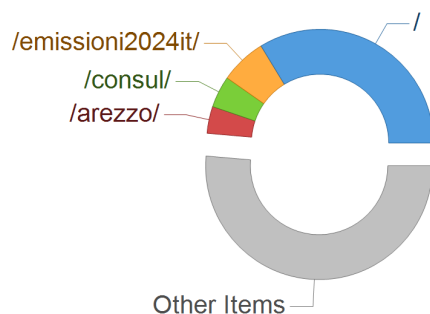

Top Directories

ilpostalista.it

01/08/2024 - 31/08/2024

Top Directories

01/08/2024 - 31/08/2024

	Directory	Page Views	Hits	Bandwidth
1	/	21.456	46.436	611,7 MB
2	/emissioni2024it/	4.186	4.186	18,0 MB
3	/consul/	2.870	2.870	9,1 MB
4	/arezzo/	2.438	2.438	13,6 MB
5	/pm_file/	1.819	2.930	17,2 MB
6	/aldente/	1.610	1.610	8,3 MB
7	/toscana/	1.506	1.506	5,8 MB
8	/medicina/	1.489	1.489	5,0 MB
9	/santi/	1.361	1.723	5,0 MB
10	/musicalista/	1.275	1.585	5,4 MB
11	/pistoia/	1.207	1.207	4,2 MB
12	/pow/	1.066	1.645	7,8 MB
13	/marcofilia/	910	2.119	20,4 MB
14	/am/	860	860	2,7 MB
15	/brigata/	807	807	3,4 MB
16	/tondor/	733	733	2,8 MB
17	/demo/	714	714	1,9 MB
18	/filatelia/	692	692	2,7 MB
19	/sommario/	685	685	2,0 MB
20	/parma2/	671	671	1,5 MB
21	/memorie/	649	649	4,8 MB
22	/sirotti/	597	1.266	310,1 MB
23	/arca/	571	571	2,4 MB
24	/p&s/magazzino_totale/pagine_htm/	565	565	4,7 MB
25	/teo/	550	550	3,1 MB
26	/recensione_file/	521	521	8,3 MB
27	/emissioni2024sm/	513	513	2,0 MB
28	/parma/	437	437	0,8 MB