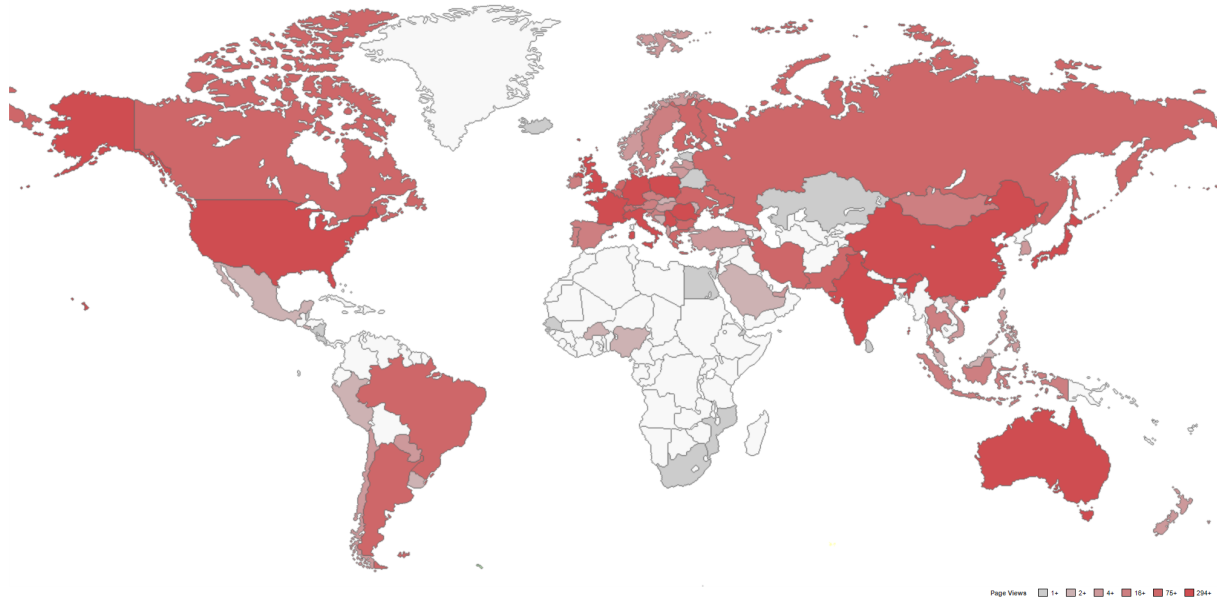

World Countries

ilpostalista.it

01/08/2024 - 31/08/2024

World Countries

01/08/2024 - 31/08/2024

	Country	Page Views	Visits	Visitors	Hits	Bandwidth
1	Italy	27.511	25.273	11.785	516.735	114.089,3 MB
2	United States	18.373	6.849	1.249	56.589	16.898,5 MB
3	China	5.237	2.637	1.625	6.855	983,2 MB
4	Poland	4.804	2.277	86	7.042	666,3 MB
5	France	2.223	2.467	1.390	42.142	9.259,7 MB
6	N/A	1.631	1.474	592	15.492	3.129,6 MB
7	Germany	1.014	596	240	9.146	1.246,2 MB
8	India	662	688	231	13.317	2.812,2 MB
9	United Kingdom	506	546	201	4.420	729,6 MB
10	Australia	411	435	73	664	101,0 MB
11	Romania	334	204	105	2.733	536,2 MB
12	Japan	294	389	164	1.388	1.720,0 MB
13	Switzerland	258	267	143	4.153	820,3 MB
14	Finland	252	65	20	397	182,4 MB
15	Netherlands	213	135	60	2.982	554,4 MB
16	Russian Federation	189	329	159	2.107	663,0 MB
17	Argentina	150	177	51	417	129,5 MB
18	Iran, Islamic Republic of	147	156	24	166	33,2 MB