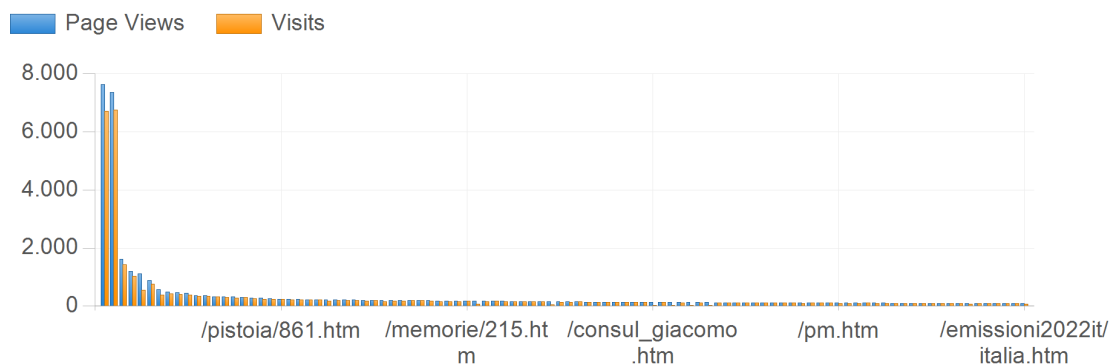

## Top Pages

01/09/2024 - 30/09/2024

	Page	Page Views	Visits	Bandwidth
1	/	7.641	6.711	69,4 MB
2	/emissioni2024it/italia.htm	7.351	6.757	37,8 MB
3	/sicilia/sicilia_059.htm	1.617	1.421	18,8 MB
4	/emissioni2024it/italia_cs.htm	1.202	1.029	3,2 MB
5	/perfin/perfin_388.htm	1.109	553	5,4 MB
6	/emissioni2024vt/vaticano.htm	876	769	2,8 MB
7	/sommario_21.htm	575	388	7,5 MB
8	/consul/consul_614.htm	477	426	1,6 MB
9	/emissioni2024sm/sanmarino.htm	458	409	1,5 MB
10	/filatelia/filatelia_009.htm	450	380	1,6 MB
11	/pm_file/pm_189.htm	354	340	3,2 MB
12	/consul_riggi0.htm	353	334	7,9 MB
13	/indicenovita2024.htm	328	314	14,2 MB
14	/sirotti/sirotti11.htm	328	305	1,8 MB
15	/coord4.htm	317	283	3,7 MB
16	/arca/arca492.htm	307	295	1,6 MB
17	/indexcerca.htm	284	261	1,7 MB
18	/francobollisommario_44.htm	270	246	1,1 MB
19	/emissioni2023it/italia.htm	262	244	1,9 MB
20	/pistoia/861.htm	239	228	0,8 MB
21	/toscana/808.htm	235	225	1,2 MB
22	/emissioni2024smom/smom.htm	231	220	0,7 MB
23	/sommario.htm	219	212	3,9 MB
24	/sommario/sommario_101.htm	217	215	0,4 MB
25	/sommario_61.htm	215	178	0,9 MB
26	/arezzo/arezzo_0366.htm	214	187	0,9 MB
27	/links2.htm	211	204	4,5 MB
28	/consul/consul_707.htm	211	201	0,8 MB