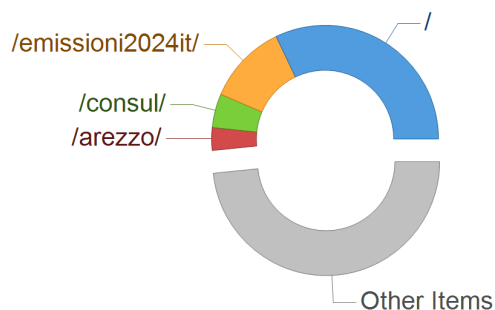

Top Directories

ilpostalista.it

01/09/2024 - 30/09/2024

Top Directories

01/09/2024 - 30/09/2024

| | Directory | Page Views | Hits | Bandwidth |
|----|-----------------------------------|------------|--------|-----------|
| 1 | / | 23.972 | 55.008 | 821,2 MB |
| 2 | /emissioni2024it/ | 8.554 | 8.554 | 41,0 MB |
| 3 | /consul/ | 3.598 | 3.598 | 12,0 MB |
| 4 | /arezzo/ | 2.417 | 2.417 | 16,2 MB |
| 5 | /pm_file/ | 1.992 | 3.195 | 25,6 MB |
| 6 | /sicilia/ | 1.838 | 2.227 | 77,5 MB |
| 7 | /pistoia/ | 1.727 | 1.727 | 5,8 MB |
| 8 | /toscana/ | 1.571 | 1.571 | 7,0 MB |
| 9 | /perfin/ | 1.477 | 1.477 | 6,9 MB |
| 10 | /musicalista/ | 1.395 | 1.820 | 6,6 MB |
| 11 | /sommario/ | 1.260 | 1.260 | 3,2 MB |
| 12 | /medicina/ | 1.168 | 1.168 | 4,5 MB |
| 13 | /filatelia/ | 1.075 | 1.075 | 4,3 MB |
| 14 | /santi/ | 1.029 | 1.497 | 4,3 MB |
| 15 | /demo/ | 966 | 966 | 2,6 MB |
| 16 | /marcofilia/ | 921 | 2.303 | 23,6 MB |
| 17 | /emissioni2024vt/ | 876 | 876 | 2,8 MB |
| 18 | /tondor/ | 847 | 847 | 3,3 MB |
| 19 | /am/ | 839 | 839 | 2,9 MB |
| 20 | /aldente/ | 829 | 829 | 4,4 MB |
| 21 | /pow/ | 710 | 1.076 | 4,9 MB |
| 22 | /p&s/magazzino_totale/pagine_htm/ | 697 | 697 | 5,9 MB |
| 23 | /brigate/ | 694 | 694 | 2,9 MB |
| 24 | /memorie/ | 682 | 682 | 4,2 MB |
| 25 | /arca/ | 624 | 624 | 2,7 MB |
| 26 | /teo/ | 607 | 607 | 3,7 MB |
| 27 | /sirotti/ | 596 | 1.152 | 338,2 MB |
| 28 | /parma2/ | 571 | 571 | 1,4 MB |