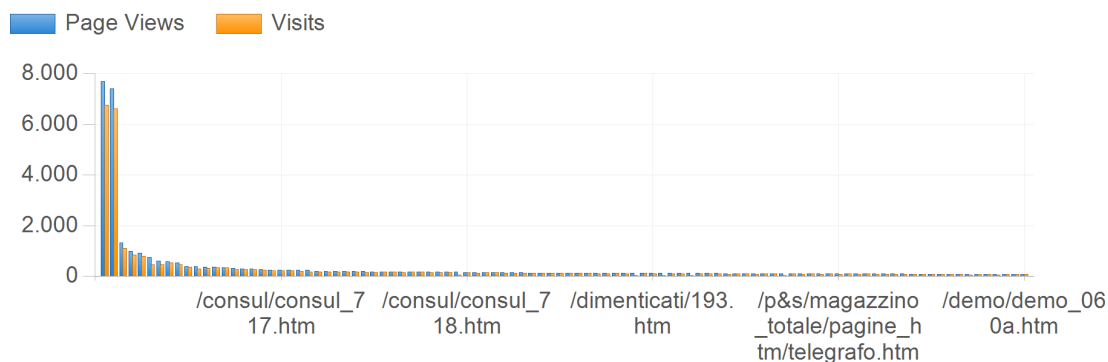

Top Pages

ilpostalista.it

01/10/2024 - 31/10/2024

Top Pages

01/10/2024 - 31/10/2024

	Page	Page Views	Visits	Bandwidth
1	/	7.701	6.772	63,4 MB
2	/emissioni2024it/italia.htm	7.410	6.615	33,4 MB
3	/emissioni2024it/italia_cs.htm	1.322	1.118	3,2 MB
4	/emissioni2024sm/sanmarino.htm	999	845	2,7 MB
5	/emissioni2024vt/vaticano.htm	916	799	2,7 MB
6	/sommario_21.htm	742	477	9,5 MB
7	/filatelia/filatelia_009.htm	600	460	2,1 MB
8	/consul/consul_614.htm	592	536	2,0 MB
9	/coord4.htm	534	474	4,4 MB
10	/consul_riggi0.htm	399	368	6,5 MB
11	/sommario_61.htm	394	307	1,7 MB
12	/sicilia/sicilia_059.htm	371	330	4,2 MB
13	/indicenovita2024.htm	369	347	13,7 MB
14	/arca/arca492.htm	357	341	1,8 MB
15	/emissioni2023it/italia.htm	318	281	1,7 MB
16	/emissioni2024smom/smom.htm	290	264	0,7 MB
17	/indexcerca.htm	287	263	1,3 MB
18	/consul/consul_720.htm	262	253	1,0 MB
19	/francobollisommario_44.htm	260	230	1,1 MB
20	/consul/consul_717.htm	245	237	0,7 MB
21	/sirotti/sirotti11.htm	243	224	1,4 MB
22	/links2.htm	239	204	3,5 MB
23	/pm_file/pm_95.htm	238	175	1,3 MB
24	/p&s/magazzino_totale/pagine_h tm/telegrafo.htm	208	189	2,2 MB
25	/toscana/805.htm	205	175	0,7 MB
26	/teo/06.htm	204	177	1,1 MB
27	/carta02.htm	194	177	0,9 MB
28	/carta01.htm	193	169	0,8 MB