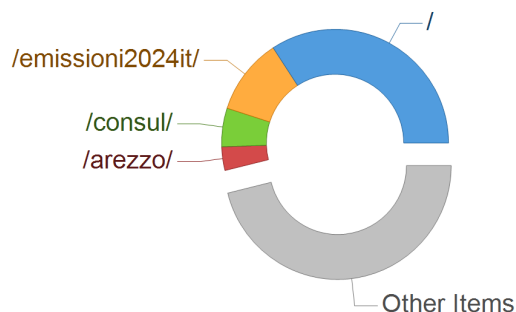

Top Directories

ilpostalista.it

01/10/2024 - 31/10/2024

Top Directories

01/10/2024 - 31/10/2024

	Directory	Page Views	Hits	Bandwidth
1	/	27.530	61.228	599,3 MB
2	/emissioni2024it/	8.732	8.732	36,6 MB
3	/consul/	4.413	4.413	12,5 MB
4	/arezzo/	2.709	2.709	12,0 MB
5	/pm_file/	2.314	3.596	23,4 MB
6	/musicalista/	1.637	2.094	7,2 MB
7	/santi/	1.531	2.265	6,1 MB
8	/medicina/	1.418	1.418	4,8 MB
9	/toscana/	1.380	1.380	5,9 MB
10	/pistoia/	1.267	1.267	4,0 MB
11	/p&s/magazzino_totale/pagine_htm/	1.165	1.165	9,4 MB
12	/emissioni2024sm/	1.124	1.124	3,3 MB
13	/filatelia/	1.096	1.096	4,5 MB
14	/marcofilia/	1.023	2.586	22,5 MB
15	/memorie/	924	924	5,0 MB
16	/emissioni2024vt/	916	916	2,7 MB
17	/tondor/	900	900	2,3 MB
18	/am/	866	866	2,5 MB
19	/brigate/	835	835	3,6 MB
20	/pow/	796	1.263	4,7 MB
21	/aldente/	764	764	3,9 MB
22	/demo/	744	744	1,8 MB
23	/arca/	734	734	3,5 MB
24	/sommario/	714	714	2,5 MB
25	/teo/	680	680	3,9 MB
26	/sicilia/	664	1.192	71,3 MB
27	/dimenticati/	580	580	2,5 MB
28	/lv/	539	539	2,4 MB